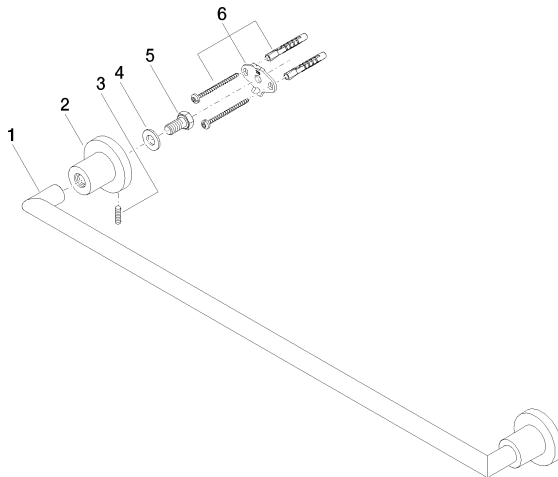

83 060 892

- interasse 600 mm
- larghezza 655mm
- altezza 55 mm
- rosetta Ø 55 mm
- sporgenza 81 mm

Compatibile con TARA

	Champagne spazzolato (Oro 22k)	83 060 892-46
	Cromato	83 060 892-00
	Platinato spazzolato	83 060 892-06
	Platinato	83 060 892-08
	Dark Chrome	83 060 892-19
	Ottone spazzolato (Oro 23k)	83 060 892-28
	Nero opaco	83 060 892-33
	Champagne (Oro 22k)	83 060 892-47
	Cromo spazzolato	83 060 892-93
	Dark Platinum spazzolato	83 060 892-99

83 060 892

mm [inches]

83 060 892

Parts for other  
finishes can be found  
here: Cromato

## Elenco delle parti di ricambio

N.	Codice articolo	Denominazione	Quantità necessaria	Tempo di produzione
1	05 28 22 589 00-46	sostegno	1	30
2	08 17 89 505-46	sostegno	2	30
3	04 31 11 113 00 90	perno	2	2
4	09 30 11 046 90	rondella	2	2
5	09 30 30 071 90	vite	2	2
6	05 17 20 739 00 90	set di fissaggio	2	2