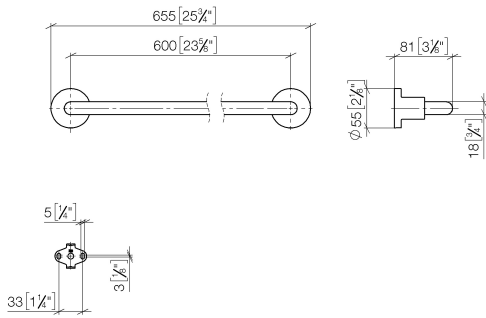

83 060 892

- interasse 600 mm
- larghezza 655mm
- altezza 55 mm
- rosetta Ø 55 mm
- sporgenza 81 mm

Compatibile con TARA

	Champagne spazzolato (Oro 22k)	83 060 892-46
	Cromato	83 060 892-00
	Platinato spazzolato	83 060 892-06
	Platinato	83 060 892-08
	Dark Chrome	83 060 892-19
	Ottone spazzolato (Oro 23k)	83 060 892-28
	Nero opaco	83 060 892-33
	Champagne (Oro 22k)	83 060 892-47
	Cromo spazzolato	83 060 892-93
	Dark Platinum spazzolato	83 060 892-99

83 060 892

mm [inches]

83 060 892

Parts for other  
finishes can be found  
here: Cromato

## Elenco delle parti di ricambio

N.	Codice articolo	Denominazione	Quantità necessaria	Tempo di produzione
1	05 28 22 589 00-46	sostegno	1	30
2	08 17 89 505-46	sostegno	2	30
3	04 31 11 113 00 90	perno	2	2
4	09 30 11 046 90	rondella	2	2
5	09 30 30 071 90	vite	2	2
6	05 17 20 739 00 90	set di fissaggio	2	2