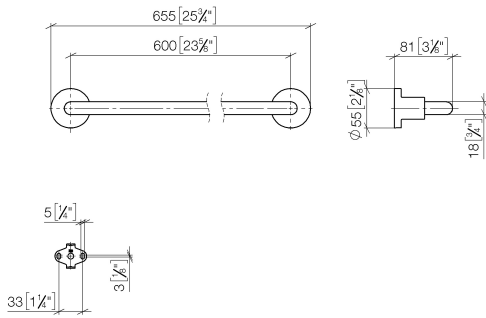

83 060 892

- interasse 600 mm
- larghezza 655mm
- altezza 55 mm
- rosetta Ø 55 mm
- sporgenza 81 mm

Compatibile con TARA

| | | |
|------------------------------------------------------------------------------------|--------------------------------|---------------|
|  | Champagne (Oro 22k) | 83 060 892-47 |
|  | Cromato | 83 060 892-00 |
|  | Platinato spazzolato | 83 060 892-06 |
|  | Platinato | 83 060 892-08 |
|  | Dark Chrome | 83 060 892-19 |
|  | Ottone spazzolato (Oro 23k) | 83 060 892-28 |
|  | Nero opaco | 83 060 892-33 |
|  | Champagne spazzolato (Oro 22k) | 83 060 892-46 |
|  | Cromo spazzolato | 83 060 892-93 |
|  | Dark Platinum spazzolato | 83 060 892-99 |

83 060 892

mm [inches]

83 060 892

Parts for other
finishes can be found
here: Cromato

Elenco delle parti di ricambio

| N. | Codice articolo | Denominazione | Quantità necessaria | Tempo di produzione |
|----|--------------------|------------------|---------------------|---------------------|
| 1 | 05 28 22 589 00-47 | sostegno | 1 | 30 |
| 2 | 08 17 89 505-47 | sostegno | 2 | 30 |
| 3 | 04 31 11 113 00 90 | perno | 2 | 2 |
| 4 | 09 30 11 046 90 | rondella | 2 | 2 |
| 5 | 09 30 30 071 90 | vite | 2 | 2 |
| 6 | 05 17 20 739 00 90 | set di fissaggio | 2 | 2 |