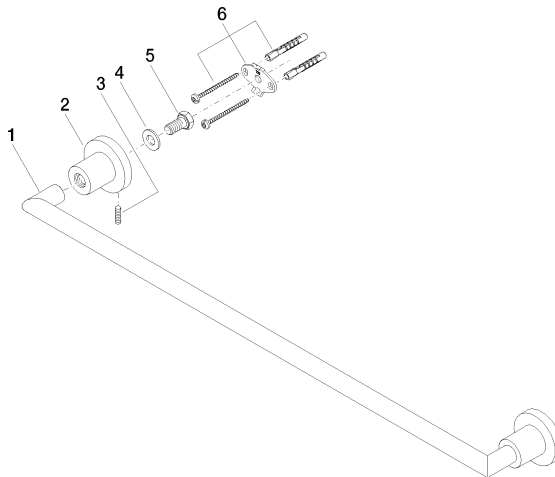

83 060 892

- interasse 600 mm
- larghezza 655mm
- altezza 55 mm
- rosetta Ø 55 mm
- sporgenza 81 mm

Compatibile con TARA

| | | |
|------------------------------------------------------------------------------------|--------------------------------|---------------|
|  | Champagne (Oro 22k) | 83 060 892-47 |
|  | Cromato | 83 060 892-00 |
|  | Platinato spazzolato | 83 060 892-06 |
|  | Platinato | 83 060 892-08 |
|  | Dark Chrome | 83 060 892-19 |
|  | Ottone spazzolato (Oro 23k) | 83 060 892-28 |
|  | Nero opaco | 83 060 892-33 |
|  | Champagne spazzolato (Oro 22k) | 83 060 892-46 |
|  | Cromo spazzolato | 83 060 892-93 |
|  | Dark Platinum spazzolato | 83 060 892-99 |

83 060 892

mm [inches]

83 060 892

Parts for other
finishes can be found
here: Cromato

Elenco delle parti di ricambio

| N. | Codice articolo | Denominazione | Quantità necessaria | Tempo di produzione |
|----|--------------------|------------------|---------------------|---------------------|
| 1 | 05 28 22 589 00-47 | sostegno | 1 | 30 |
| 2 | 08 17 89 505-47 | sostegno | 2 | 30 |
| 3 | 04 31 11 113 00 90 | perno | 2 | 2 |
| 4 | 09 30 11 046 90 | rondella | 2 | 2 |
| 5 | 09 30 30 071 90 | vite | 2 | 2 |
| 6 | 05 17 20 739 00 90 | set di fissaggio | 2 | 2 |