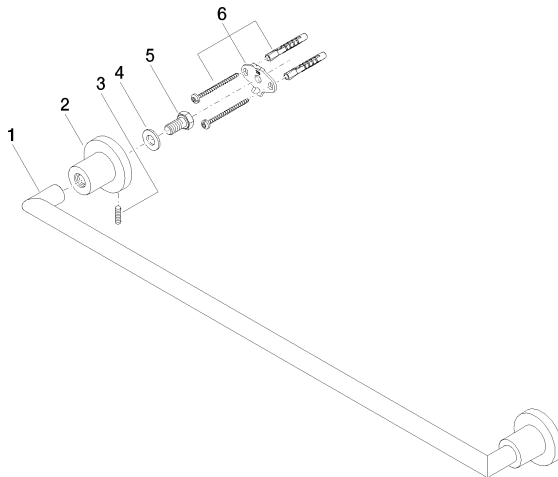

83 060 892

- interasse 600 mm
- larghezza 655mm
- altezza 55 mm
- rosetta Ø 55 mm
- sporgenza 81 mm

Compatibile con TARA

	Dark Platinum spazzolato	83 060 892-99
	Cromato	83 060 892-00
	Platinato spazzolato	83 060 892-06
	Platinato	83 060 892-08
	Dark Chrome	83 060 892-19
	Ottone spazzolato (Oro 23k)	83 060 892-28
	Nero opaco	83 060 892-33
	Champagne spazzolato (Oro 22k)	83 060 892-46
	Champagne (Oro 22k)	83 060 892-47
	Cromo spazzolato	83 060 892-93

83 060 892

mm [inches]

83 060 892

Parts for other  
finishes can be found  
here: Cromato

## Elenco delle parti di ricambio

N.	Codice articolo	Denominazione	Quantità necessaria	Tempo di produzione
1	05 28 22 589 00-99	sostegno	1	30
2	08 17 89 505-99	sostegno	2	30
3	04 31 11 113 00 90	perno	2	2
4	09 30 11 046 90	rondella	2	2
5	09 30 30 071 90	vite	2	2
6	05 17 20 739 00 90	set di fissaggio	2	2