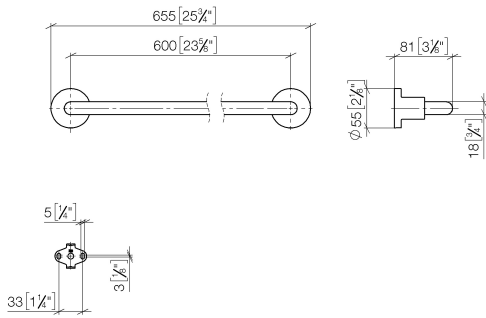

83 060 892

- interasse 600 mm
- larghezza 655mm
- altezza 55 mm
- rosetta Ø 55 mm
- sporgenza 81 mm

Compatibile con TARA

	Dark Platinum spazzolato	83 060 892-99
	Cromato	83 060 892-00
	Platinato spazzolato	83 060 892-06
	Platinato	83 060 892-08
	Dark Chrome	83 060 892-19
	Ottone spazzolato (Oro 23k)	83 060 892-28
	Nero opaco	83 060 892-33
	Champagne spazzolato (Oro 22k)	83 060 892-46
	Champagne (Oro 22k)	83 060 892-47
	Cromo spazzolato	83 060 892-93

83 060 892

mm [inches]

83 060 892

Parts for other  
finishes can be found  
here: Cromato

## Elenco delle parti di ricambio

N.	Codice articolo	Denominazione	Quantità necessaria	Tempo di produzione
1	05 28 22 589 00-99	sostegno	1	30
2	08 17 89 505-99	sostegno	2	30
3	04 31 11 113 00 90	perno	2	2
4	09 30 11 046 90	rondella	2	2
5	09 30 30 071 90	vite	2	2
6	05 17 20 739 00 90	set di fissaggio	2	2