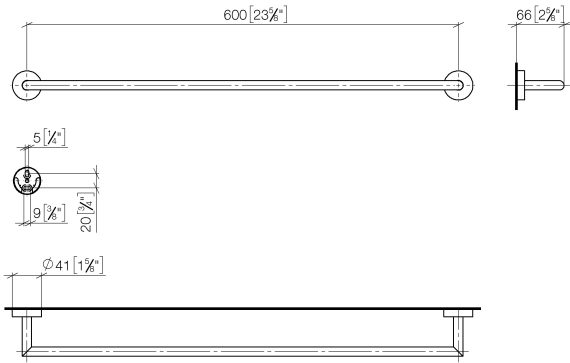

## Asta portasciugamani - Dark Chrome

ENO

83 060 979

- interasse 600 mm
- larghezza 640mm
- altezza 40 mm
- rosetta Ø 40 mm
- sporgenza 65 mm

Compatibile con ELIO, ENO, MEM, META SQUARE, SYNC e TARA ULTRA

83 060 979

mm [inches]

83 060 979

Parts for other  
finishes can be found  
here: [Cromato](#)