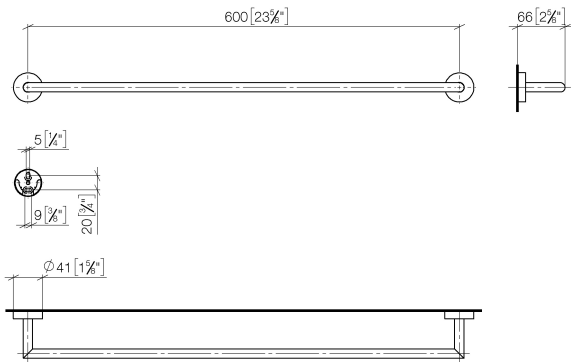

Asta portasciugamani - Nero opaco

ENO

83 060 979

- interasse 600 mm
- larghezza 640mm
- altezza 40 mm
- rosetta Ø 40 mm
- sporgenza 65 mm

Compatibile con ELIO, ENO, MEM, META SQUARE, SYNC e TARA ULTRA

Compatibile con: ENO, SYNC, TARA ULTRA, META SQUARE

83 060 979

mm [inches]

83 060 979

Parts for other
finishes can be found
here: Cromato

Elenco delle parti di ricambio

N.	Codice articolo	Denominazione	Quantità necessaria	Tempo di produzione
1	05 28 22 622 00-33	sostegno	1	30
2	08 27 97 500-33	rosetta	2	30
3	08 30 11 516 90	anello	2	2
4	08 17 97 560 90	sostegno	2	2
5	05 30 31 025 00 90	set di fissaggio	2	2
6	08 17 97 501 07	sostegno	2	2