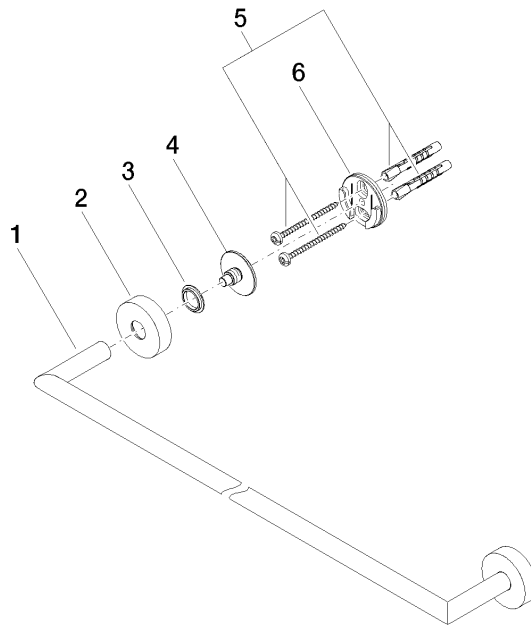

Asta portasciugamani - Nero opaco

ENO

83 060 979

- interasse 600 mm
- larghezza 640mm
- altezza 40 mm
- rosetta Ø 40 mm
- sporgenza 65 mm

Compatibile con ELIO, ENO, MEM, META SQUARE, SYNC e TARA ULTRA

Compatibile con: ENO, SYNC, TARA ULTRA, META SQUARE

83 060 979

mm [inches]

83 060 979

Parts for other
finishes can be found
here: Cromato

Elenco delle parti di ricambio

N.	Codice articolo	Denominazione	Quantità necessaria	Tempo di produzione
1	05 28 22 622 00-33	sostegno	1	30
2	08 27 97 500-33	rosetta	2	30
3	08 30 11 516 90	anello	2	2
4	08 17 97 560 90	sostegno	2	2
5	05 30 31 025 00 90	set di fissaggio	2	2
6	08 17 97 501 07	sostegno	2	2