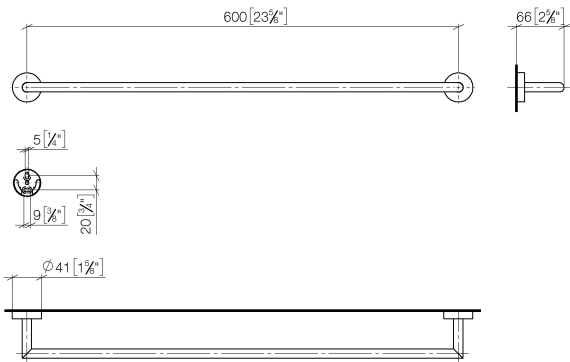

Asta portasciugamani - Champagne (Oro 22k)

ENO

83 060 979

- interasse 600 mm
- larghezza 640mm
- altezza 40 mm
- rosetta Ø 40 mm
- sporgenza 65 mm

Compatibile con ELIO, ENO, MEM, META SQUARE, SYNC e TARA ULTRA

83 060 979

mm [inches]

83 060 979

Parts for other
finishes can be found
here: Cromato

Elenco delle parti di ricambio

N.	Codice articolo	Denominazione	Quantità necessaria	Tempo di produzione
1	05 28 22 622 00-47	sostegno	1	60
2	08 27 97 500-47	rosetta	2	30
3	08 30 11 516 90	anello	2	2
4	08 17 97 560 90	sostegno	2	2
5	05 30 31 025 00 90	set di fissaggio	2	2
6	08 17 97 501 07	sostegno	2	2