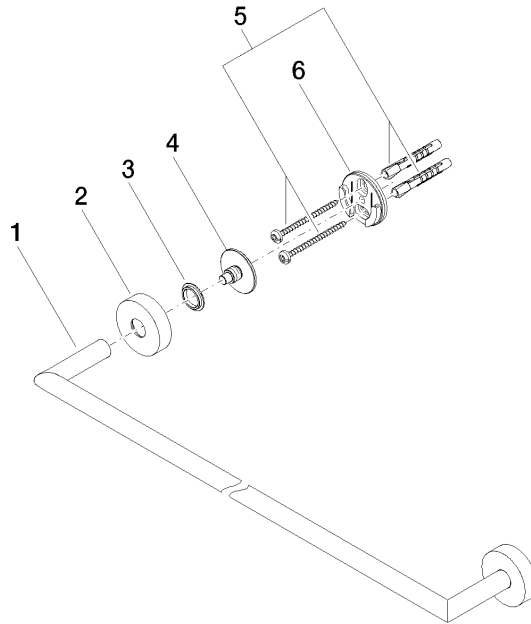

Asta portasciugamani - Champagne (Oro 22k)

ENO

83 060 979

- interasse 600 mm
- larghezza 640mm
- altezza 40 mm
- rosetta Ø 40 mm
- sporgenza 65 mm

Compatibile con ELIO, ENO, MEM, META SQUARE, SYNC e TARA ULTRA

83 060 979

mm [inches]

83 060 979

Parts for other
finishes can be found
here: Cromato

Elenco delle parti di ricambio

N.	Codice articolo	Denominazione	Quantità necessaria	Tempo di produzione
1	05 28 22 622 00-47	sostegno	1	60
2	08 27 97 500-47	rosetta	2	30
3	08 30 11 516 90	anello	2	2
4	08 17 97 560 90	sostegno	2	2
5	05 30 31 025 00 90	set di fissaggio	2	2
6	08 17 97 501 07	sostegno	2	2