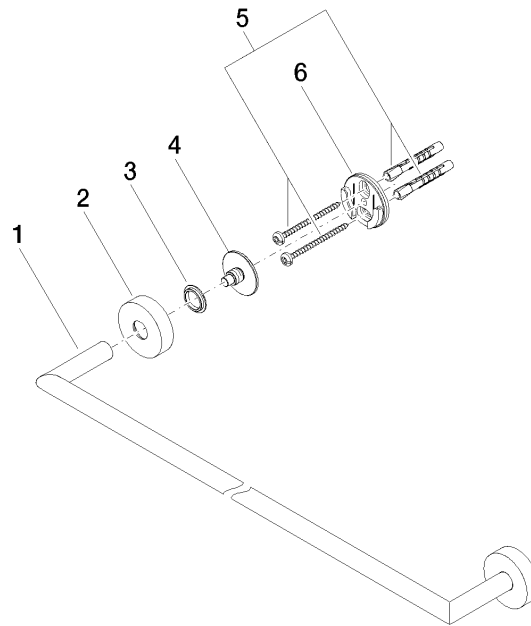

Asta portasciugamani - Cromo spazzolato

ENO

83 060 979

- interasse 600 mm
- larghezza 640mm
- altezza 40 mm
- rosetta Ø 40 mm
- sporgenza 65 mm

Compatibile con ELIO, ENO, MEM, META SQUARE, SYNC e TARA ULTRA

83 060 979

mm [inches]

83 060 979

Parts for other
finishes can be found
here: Cromato

Elenco delle parti di ricambio

N.	Codice articolo	Denominazione	Quantità necessaria	Tempo di produzione
1	05 28 22 622 00-93	sostegno	1	20
2	08 27 97 500-93	rosetta	2	20
3	08 30 11 516 90	anello	2	2
4	08 17 97 560 90	sostegno	2	2
5	05 30 31 025 00 90	set di fissaggio	2	2
6	08 17 97 501 07	sostegno	2	2