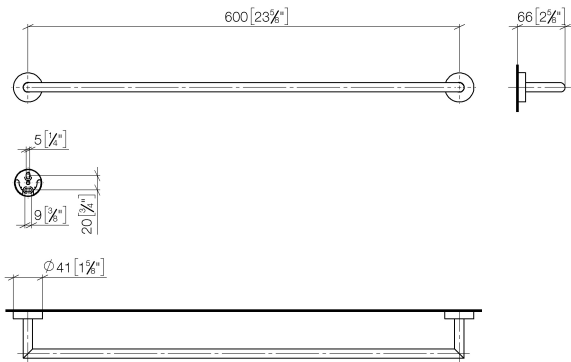

Asta portasciugamani - Dark Platinum spazzolato

ENO

83 060 979

- interasse 600 mm
- larghezza 640mm
- altezza 40 mm
- rosetta Ø 40 mm
- sporgenza 65 mm

Compatibile con ELIO, ENO, MEM, META SQUARE, SYNC e TARA ULTRA

83 060 979

mm [inches]

83 060 979

Parts for other finishes can be found here: Cromato

Elenco delle parti di ricambio

N.	Codice articolo	Denominazione	Quantità necessaria	Tempo di produzione
1	05 28 22 622 00-99	sostegno	1	60
2	08 27 97 500-99	rosetta	2	30
3	08 30 11 516 90	anello	2	2
4	08 17 97 560 90	sostegno	2	2
5	05 30 31 025 00 90	set di fissaggio	2	2
6	08 17 97 501 07	sostegno	2	2