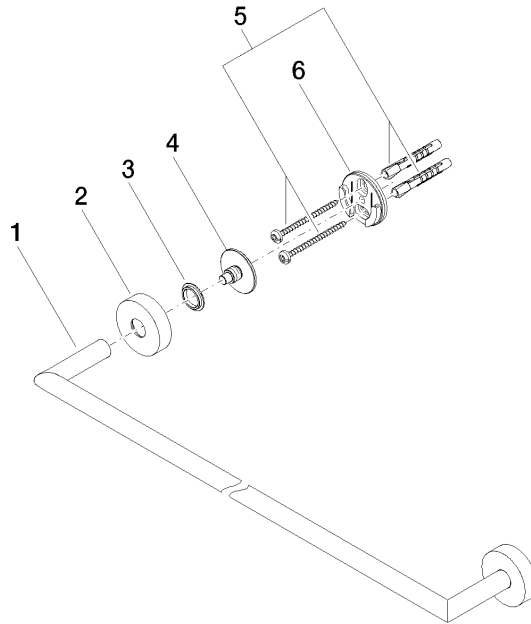

Asta portasciugamani - Dark Platinum spazzolato

ENO

83 060 979

- interasse 600 mm
- larghezza 640mm
- altezza 40 mm
- rosetta Ø 40 mm
- sporgenza 65 mm

Compatibile con ELIO, ENO, MEM, META SQUARE, SYNC e TARA ULTRA

83 060 979

mm [inches]

83 060 979

Parts for other finishes can be found here: Cromato

Elenco delle parti di ricambio

N.	Codice articolo	Denominazione	Quantità necessaria	Tempo di produzione
1	05 28 22 622 00-99	sostegno	1	60
2	08 27 97 500-99	rosetta	2	30
3	08 30 11 516 90	anello	2	2
4	08 17 97 560 90	sostegno	2	2
5	05 30 31 025 00 90	set di fissaggio	2	2
6	08 17 97 501 07	sostegno	2	2