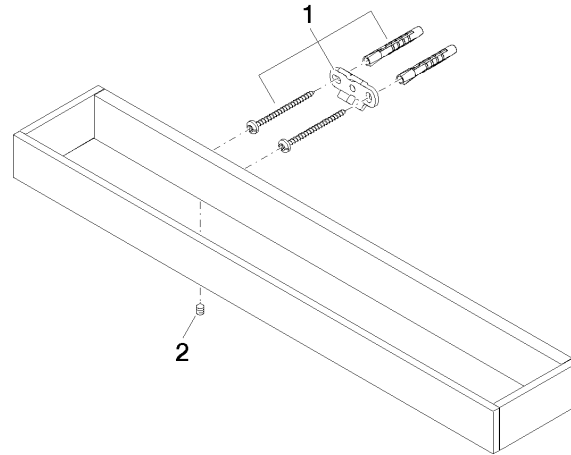

83 070 780

- interasse 320 mm
- larghezza 450mm
- altezza 35 mm
- sporgenza 80 mm

	Platinato spazzolato	83 070 780-06
	Cromato	83 070 780-00
	Platinato	83 070 780-08
	Dark Chrome	83 070 780-19
	Ottone spazzolato (Oro 23k)	83 070 780-28
	Champagne spazzolato (Oro 22k)	83 070 780-46
	Champagne (Oro 22k)	83 070 780-47
	Dark Platinum spazzolato	83 070 780-99

83 070 780

mm [inches]

83 070 780

Parts for other  
finishes can be found  
here: Cromato

### Elenco delle parti di ricambio

N.	Codice articolo	Denominazione	Quantità necessaria	Tempo di produzione
1	05 17 20 717 00 90	set di fissaggio	2	2
2	90 31 11 004 00 90	perno	2	2