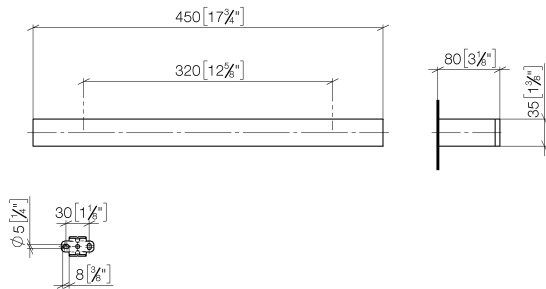

83 070 780

- interasse 320 mm
- larghezza 450mm
- altezza 35 mm
- sporgenza 80 mm

	Platinato spazzolato	83 070 780-06
	Cromato	83 070 780-00
	Platinato	83 070 780-08
	Dark Chrome	83 070 780-19
	Ottone spazzolato (Oro 23k)	83 070 780-28
	Champagne spazzolato (Oro 22k)	83 070 780-46
	Champagne (Oro 22k)	83 070 780-47
	Dark Platinum spazzolato	83 070 780-99

83 070 780

mm [inches]

83 070 780

Parts for other  
finishes can be found  
here: Cromato

### Elenco delle parti di ricambio

N.	Codice articolo	Denominazione	Quantità necessaria	Tempo di produzione
1	05 17 20 717 00 90	set di fissaggio	2	2
2	90 31 11 004 00 90	perno	2	2