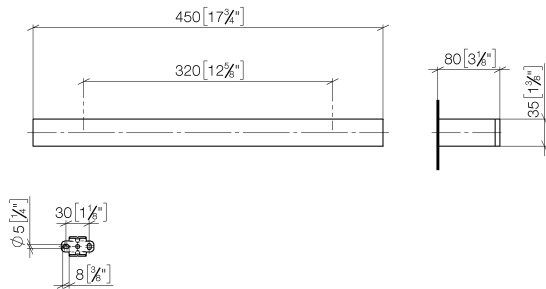

83 070 780

- interasse 320 mm
- larghezza 450mm
- altezza 35 mm
- sporgenza 80 mm

	Platinato	83 070 780-08
	Cromato	83 070 780-00
	Platinato spazzolato	83 070 780-06
	Dark Chrome	83 070 780-19
	Ottone spazzolato (Oro 23k)	83 070 780-28
	Champagne spazzolato (Oro 22k)	83 070 780-46
	Champagne (Oro 22k)	83 070 780-47
	Dark Platinum spazzolato	83 070 780-99

83 070 780

mm [inches]

83 070 780

Parts for other
finishes can be found
here: Cromato

Elenco delle parti di ricambio

N.	Codice articolo	Denominazione	Quantità necessaria	Tempo di produzione
1	05 17 20 717 00 90	set di fissaggio	2	2
2	90 31 11 004 00 90	perno	2	2