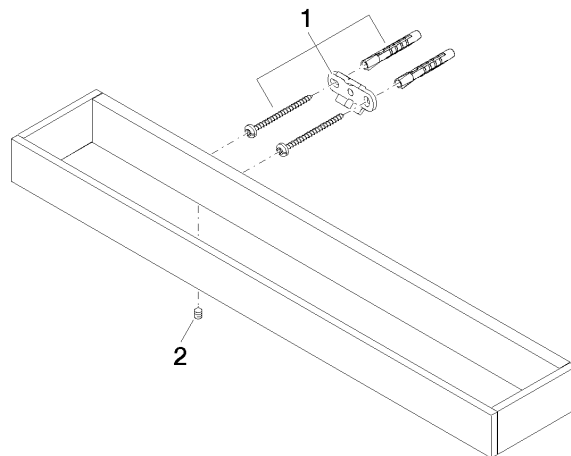

83 070 780

- interasse 320 mm
- larghezza 450mm
- altezza 35 mm
- sporgenza 80 mm

	Platinato	83 070 780-08
	Cromato	83 070 780-00
	Platinato spazzolato	83 070 780-06
	Dark Chrome	83 070 780-19
	Ottone spazzolato (Oro 23k)	83 070 780-28
	Champagne spazzolato (Oro 22k)	83 070 780-46
	Champagne (Oro 22k)	83 070 780-47
	Dark Platinum spazzolato	83 070 780-99

83 070 780

mm [inches]

83 070 780

Parts for other
finishes can be found
here: Cromato

Elenco delle parti di ricambio

N.	Codice articolo	Denominazione	Quantità necessaria	Tempo di produzione
1	05 17 20 717 00 90	set di fissaggio	2	2
2	90 31 11 004 00 90	perno	2	2