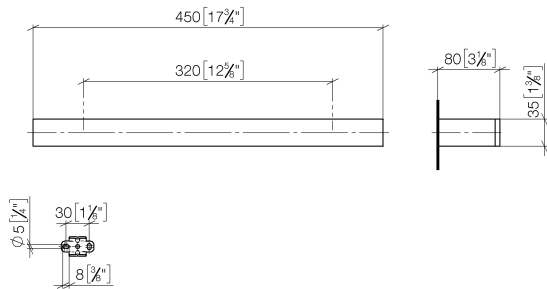

83 070 780

- interasse 320 mm
- larghezza 450mm
- altezza 35 mm
- sporgenza 80 mm

	Dark Chrome	83 070 780-19
	Cromato	83 070 780-00
	Platinato spazzolato	83 070 780-06
	Platinato	83 070 780-08
	Ottone spazzolato (Oro 23k)	83 070 780-28
	Champagne spazzolato (Oro 22k)	83 070 780-46
	Champagne (Oro 22k)	83 070 780-47
	Dark Platinum spazzolato	83 070 780-99

83 070 780

mm [inches]

83 070 780

Parts for other
finishes can be found
here: Cromato

Elenco delle parti di ricambio

N.	Codice articolo	Denominazione	Quantità necessaria	Tempo di produzione
1	05 17 20 717 00 90	set di fissaggio	2	2
2	90 31 11 004 00 90	perno	2	2