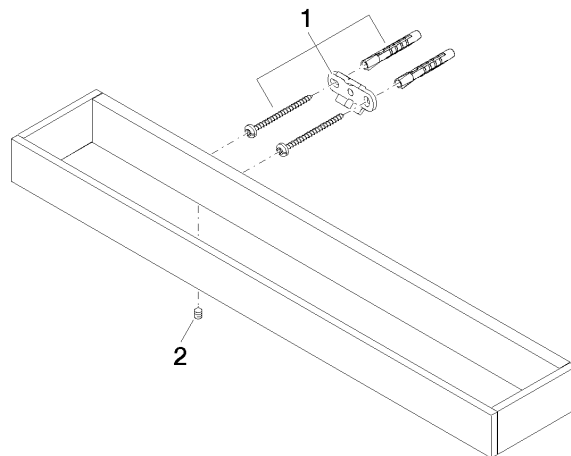

83 070 780

- interasse 320 mm
- larghezza 450mm
- altezza 35 mm
- sporgenza 80 mm

	Dark Chrome	83 070 780-19
	Cromato	83 070 780-00
	Platinato spazzolato	83 070 780-06
	Platinato	83 070 780-08
	Ottone spazzolato (Oro 23k)	83 070 780-28
	Champagne spazzolato (Oro 22k)	83 070 780-46
	Champagne (Oro 22k)	83 070 780-47
	Dark Platinum spazzolato	83 070 780-99

83 070 780

mm [inches]

83 070 780

Parts for other
finishes can be found
here: Cromato

Elenco delle parti di ricambio

N.	Codice articolo	Denominazione	Quantità necessaria	Tempo di produzione
1	05 17 20 717 00 90	set di fissaggio	2	2
2	90 31 11 004 00 90	perno	2	2