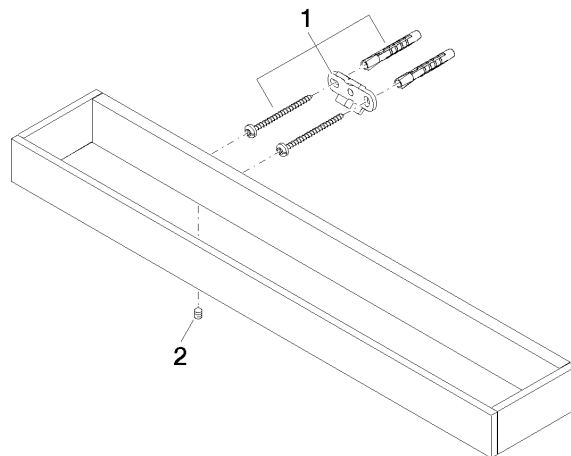

83 070 780

- interasse 320 mm
- larghezza 450mm
- altezza 35 mm
- sporgenza 80 mm

	Ottone spazzolato (Oro 23k)	83 070 780-28
	Cromato	83 070 780-00
	Platinato spazzolato	83 070 780-06
	Platinato	83 070 780-08
	Dark Chrome	83 070 780-19
	Champagne spazzolato (Oro 22k)	83 070 780-46
	Champagne (Oro 22k)	83 070 780-47
	Dark Platinum spazzolato	83 070 780-99

83 070 780

mm [inches]

83 070 780

Parts for other
finishes can be found
here: Cromato

Elenco delle parti di ricambio

N.	Codice articolo	Denominazione	Quantità necessaria	Tempo di produzione
1	05 17 20 717 00 90	set di fissaggio	2	2
2	90 31 11 004 00 90	perno	2	2