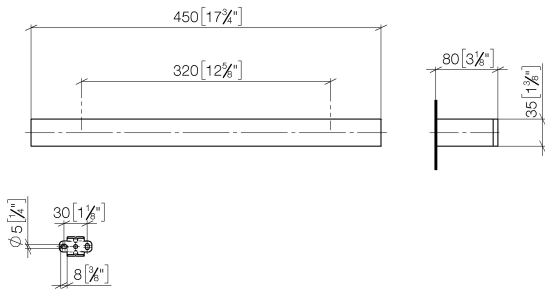

83 070 780

- interasse 320 mm
- larghezza 450mm
- altezza 35 mm
- sporgenza 80 mm

	Ottone spazzolato (Oro 23k)	83 070 780-28
	Cromato	83 070 780-00
	Platinato spazzolato	83 070 780-06
	Platinato	83 070 780-08
	Dark Chrome	83 070 780-19
	Champagne spazzolato (Oro 22k)	83 070 780-46
	Champagne (Oro 22k)	83 070 780-47
	Dark Platinum spazzolato	83 070 780-99

83 070 780

mm [inches]

83 070 780

Parts for other
finishes can be found
here: Cromato

Elenco delle parti di ricambio

N.	Codice articolo	Denominazione	Quantità necessaria	Tempo di produzione
1	05 17 20 717 00 90	set di fissaggio	2	2
2	90 31 11 004 00 90	perno	2	2