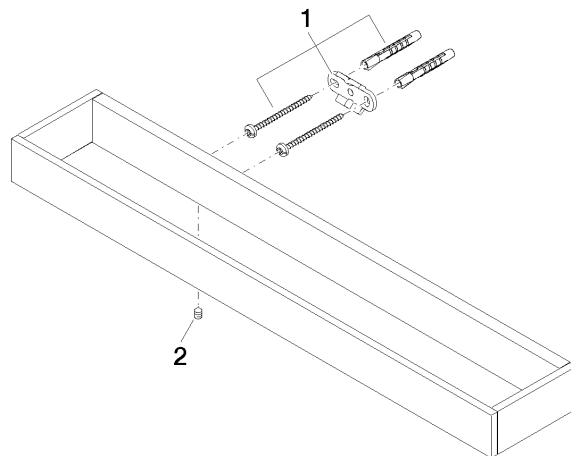

83 070 780

- interasse 320 mm
- larghezza 450mm
- altezza 35 mm
- sporgenza 80 mm

	Champagne (Oro 22k)	83 070 780-47
	Cromato	83 070 780-00
	Platinato spazzolato	83 070 780-06
	Platinato	83 070 780-08
	Dark Chrome	83 070 780-19
	Ottone spazzolato (Oro 23k)	83 070 780-28
	Champagne spazzolato (Oro 22k)	83 070 780-46
	Dark Platinum spazzolato	83 070 780-99

83 070 780

mm [inches]

83 070 780

Parts for other
finishes can be found
here: Cromato

Elenco delle parti di ricambio

N.	Codice articolo	Denominazione	Quantità necessaria	Tempo di produzione
1	05 17 20 717 00 90	set di fissaggio	2	2
2	90 31 11 004 00 90	perno	2	2