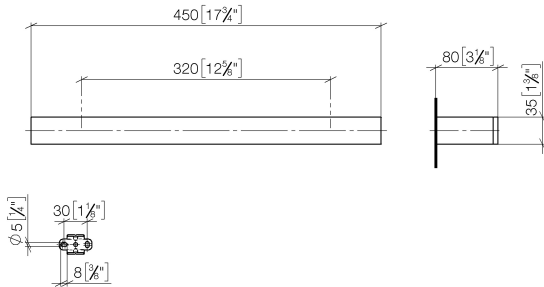

83 070 780

- interasse 320 mm
- larghezza 450mm
- altezza 35 mm
- sporgenza 80 mm

	Champagne (Oro 22k)	83 070 780-47
	Cromato	83 070 780-00
	Platinato spazzolato	83 070 780-06
	Platinato	83 070 780-08
	Dark Chrome	83 070 780-19
	Ottone spazzolato (Oro 23k)	83 070 780-28
	Champagne spazzolato (Oro 22k)	83 070 780-46
	Dark Platinum spazzolato	83 070 780-99

83 070 780

mm [inches]

83 070 780

Parts for other
finishes can be found
here: Cromato

Elenco delle parti di ricambio

N.	Codice articolo	Denominazione	Quantità necessaria	Tempo di produzione
1	05 17 20 717 00 90	set di fissaggio	2	2
2	90 31 11 004 00 90	perno	2	2