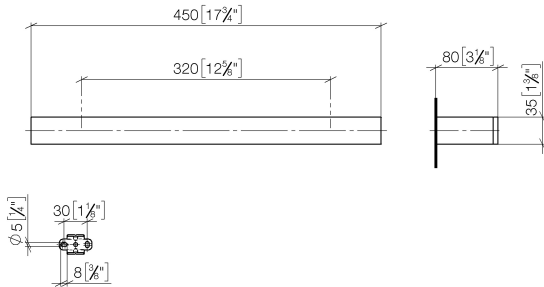

83 070 780

- interasse 320 mm
- larghezza 450mm
- altezza 35 mm
- sporgenza 80 mm

	Dark Platinum spazzolato	83 070 780-99
	Cromato	83 070 780-00
	Platinato spazzolato	83 070 780-06
	Platinato	83 070 780-08
	Dark Chrome	83 070 780-19
	Ottone spazzolato (Oro 23k)	83 070 780-28
	Champagne spazzolato (Oro 22k)	83 070 780-46
	Champagne (Oro 22k)	83 070 780-47

83 070 780

mm [inches]

83 070 780

Parts for other
finishes can be found
here: Cromato

Elenco delle parti di ricambio

N.	Codice articolo	Denominazione	Quantità necessaria	Tempo di produzione
1	05 17 20 717 00 90	set di fissaggio	2	2
2	90 31 11 004 00 90	perno	2	2