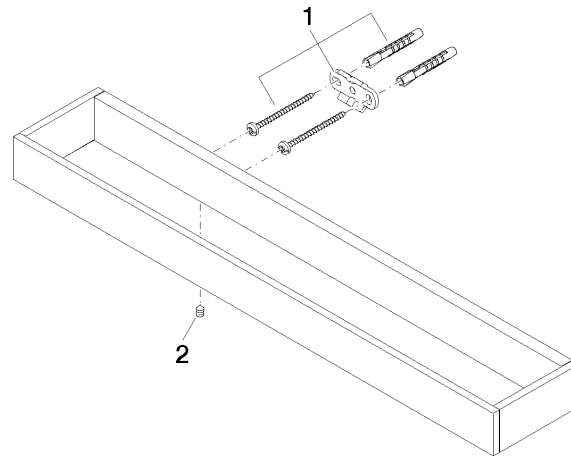

83 070 780

- interasse 320 mm
- larghezza 450mm
- altezza 35 mm
- sporgenza 80 mm

	Dark Platinum spazzolato	83 070 780-99
	Cromato	83 070 780-00
	Platinato spazzolato	83 070 780-06
	Platinato	83 070 780-08
	Dark Chrome	83 070 780-19
	Ottone spazzolato (Oro 23k)	83 070 780-28
	Champagne spazzolato (Oro 22k)	83 070 780-46
	Champagne (Oro 22k)	83 070 780-47

83 070 780

mm [inches]

83 070 780

Parts for other
finishes can be found
here: Cromato

Elenco delle parti di ricambio

N.	Codice articolo	Denominazione	Quantità necessaria	Tempo di produzione
1	05 17 20 717 00 90	set di fissaggio	2	2
2	90 31 11 004 00 90	perno	2	2