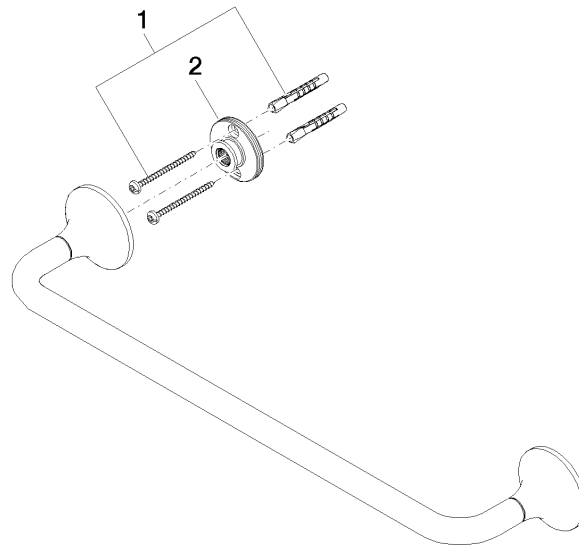

83 070 809

- interasse 450 mm
- larghezza 510mm
- altezza 60 mm
- sporgenza 88 mm

	Platinato spazzolato	83 070 809-06
	Cromato	83 070 809-00
	Platinato	83 070 809-08
	Dark Chrome	83 070 809-19
	Ottone spazzolato (Oro 23k)	83 070 809-28
	Bronzo spazzolato	83 070 809-42
	Champagne spazzolato (Oro 22k)	83 070 809-46
	Champagne (Oro 22k)	83 070 809-47
	Dark Platinum spazzolato	83 070 809-99

83 070 809

mm [inches]

83 070 809

Parts for other
finishes can be found
here: Cromato

Elenco delle parti di ricambio

N.	Codice articolo	Denominazione	Quantità necessaria	Tempo di produzione
1	05 30 31 025 00 90	set di fissaggio	1	2
2	90 17 20 759 00 90	rondella	1	2