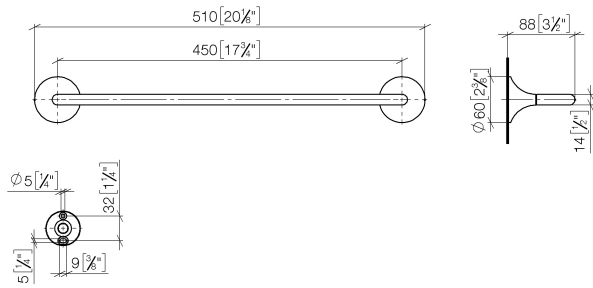

83 070 809

- interasse 450 mm
- larghezza 510mm
- altezza 60 mm
- sporgenza 88 mm

	Platinato spazzolato	83 070 809-06
	Cromato	83 070 809-00
	Platinato	83 070 809-08
	Dark Chrome	83 070 809-19
	Ottone spazzolato (Oro 23k)	83 070 809-28
	Bronzo spazzolato	83 070 809-42
	Champagne spazzolato (Oro 22k)	83 070 809-46
	Champagne (Oro 22k)	83 070 809-47
	Dark Platinum spazzolato	83 070 809-99

83 070 809

mm [inches]

83 070 809

Parts for other
finishes can be found
here: Cromato

Elenco delle parti di ricambio

N.	Codice articolo	Denominazione	Quantità necessaria	Tempo di produzione
1	05 30 31 025 00 90	set di fissaggio	1	2
2	90 17 20 759 00 90	rondella	1	2