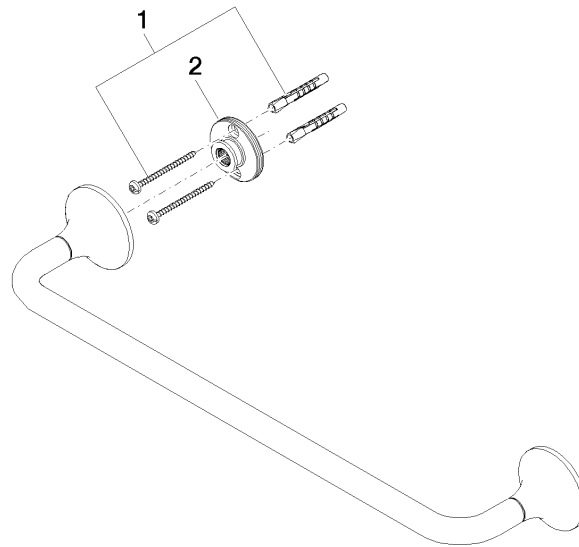

83 070 809

- interasse 450 mm
- larghezza 510mm
- altezza 60 mm
- sporgenza 88 mm

	Platinato	83 070 809-08
	Cromato	83 070 809-00
	Platinato spazzolato	83 070 809-06
	Dark Chrome	83 070 809-19
	Ottone spazzolato (Oro 23k)	83 070 809-28
	Bronzo spazzolato	83 070 809-42
	Champagne spazzolato (Oro 22k)	83 070 809-46
	Champagne (Oro 22k)	83 070 809-47
	Dark Platinum spazzolato	83 070 809-99

83 070 809

mm [inches]

83 070 809

Parts for other  
finishes can be found  
here: Cromato

### Elenco delle parti di ricambio

N.	Codice articolo	Denominazione	Quantità necessaria	Tempo di produzione
1	05 30 31 025 00 90	set di fissaggio	1	2
2	90 17 20 759 00 90	rondella	1	2