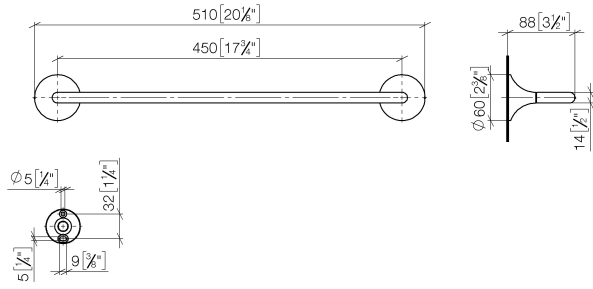

83 070 809

- interasse 450 mm
- larghezza 510mm
- altezza 60 mm
- sporgenza 88 mm

	Platinato	83 070 809-08
	Cromato	83 070 809-00
	Platinato spazzolato	83 070 809-06
	Dark Chrome	83 070 809-19
	Ottone spazzolato (Oro 23k)	83 070 809-28
	Bronzo spazzolato	83 070 809-42
	Champagne spazzolato (Oro 22k)	83 070 809-46
	Champagne (Oro 22k)	83 070 809-47
	Dark Platinum spazzolato	83 070 809-99

83 070 809

mm [inches]

83 070 809

Parts for other  
finishes can be found  
here: Cromato

### Elenco delle parti di ricambio

N.	Codice articolo	Denominazione	Quantità necessaria	Tempo di produzione
1	05 30 31 025 00 90	set di fissaggio	1	2
2	90 17 20 759 00 90	rondella	1	2