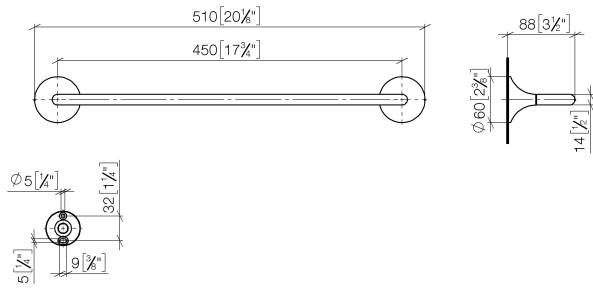

83 070 809

- interasse 450 mm
- larghezza 510mm
- altezza 60 mm
- sporgenza 88 mm

| | | |
|---|--------------------------------------|---------------|
|  | Dark Chrome | 83 070 809-19 |
|  | Cromato | 83 070 809-00 |
|  | Platinato spazzolato | 83 070 809-06 |
|  | Platinato | 83 070 809-08 |
|  | Ottone spazzolato (Oro 23k) | 83 070 809-28 |
|  | Bronzo spazzolato | 83 070 809-42 |
|  | Champagne spazzolato (Oro 22k) | 83 070 809-46 |
|  | Champagne (Oro 22k) | 83 070 809-47 |
|  | Dark Platinum spazzolato | 83 070 809-99 |

83 070 809

mm [inches]

83 070 809

Parts for other finishes can be found here: Cromato

Elenco delle parti di ricambio

| N. | Codice articolo | Denominazione | Quantità necessaria | Tempo di produzione |
|----|--------------------|------------------|---------------------|---------------------|
| 1 | 05 30 31 025 00 90 | set di fissaggio | 1 | 2 |
| 2 | 90 17 20 759 00 90 | rondella | 1 | 2 |