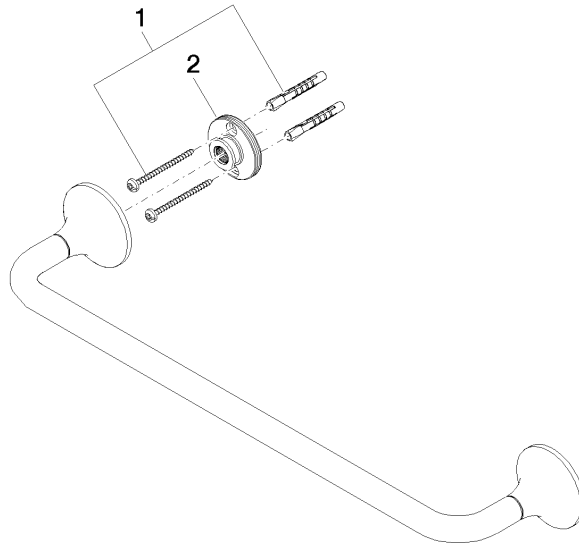

83 070 809

- interasse 450 mm
- larghezza 510mm
- altezza 60 mm
- sporgenza 88 mm

| | | |
|---|--------------------------------------|---------------|
|  | Dark Chrome | 83 070 809-19 |
|  | Cromato | 83 070 809-00 |
|  | Platinato spazzolato | 83 070 809-06 |
|  | Platinato | 83 070 809-08 |
|  | Ottone spazzolato (Oro 23k) | 83 070 809-28 |
|  | Bronzo spazzolato | 83 070 809-42 |
|  | Champagne spazzolato (Oro 22k) | 83 070 809-46 |
|  | Champagne (Oro 22k) | 83 070 809-47 |
|  | Dark Platinum spazzolato | 83 070 809-99 |

83 070 809

mm [inches]

83 070 809

Parts for other finishes can be found here: Cromato

Elenco delle parti di ricambio

| N. | Codice articolo | Denominazione | Quantità necessaria | Tempo di produzione |
|----|--------------------|------------------|---------------------|---------------------|
| 1 | 05 30 31 025 00 90 | set di fissaggio | 1 | 2 |
| 2 | 90 17 20 759 00 90 | rondella | 1 | 2 |