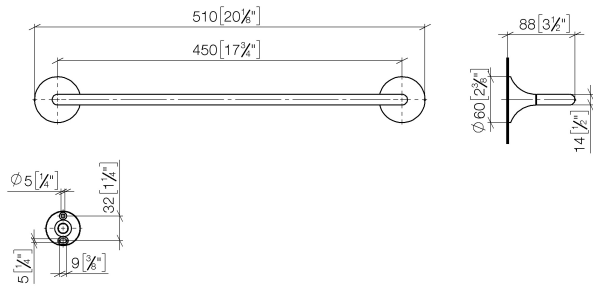

83 070 809

- interasse 450 mm
- larghezza 510mm
- altezza 60 mm
- sporgenza 88 mm

	Ottone spazzolato (Oro 23k)	83 070 809-28
	Cromato	83 070 809-00
	Platinato spazzolato	83 070 809-06
	Platinato	83 070 809-08
	Dark Chrome	83 070 809-19
	Bronzo spazzolato	83 070 809-42
	Champagne spazzolato (Oro 22k)	83 070 809-46
	Champagne (Oro 22k)	83 070 809-47
	Dark Platinum spazzolato	83 070 809-99

83 070 809

mm [inches]

83 070 809

Parts for other finishes can be found here: Cromato

### Elenco delle parti di ricambio

N.	Codice articolo	Denominazione	Quantità necessaria	Tempo di produzione
1	05 30 31 025 00 90	set di fissaggio	1	2
2	90 17 20 759 00 90	rondella	1	2