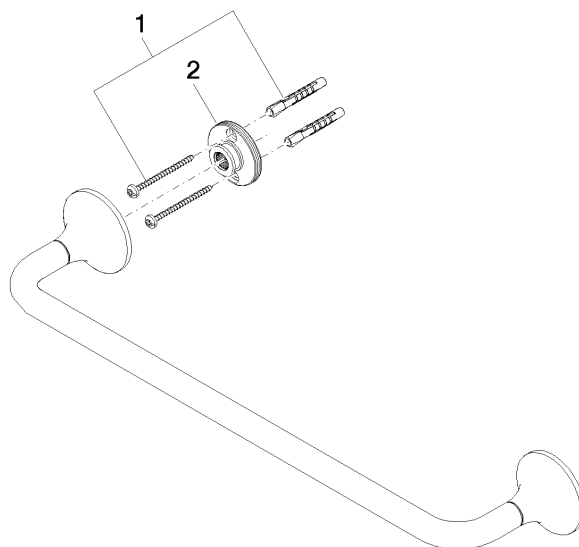

83 070 809

- interasse 450 mm
- larghezza 510mm
- altezza 60 mm
- sporgenza 88 mm

	Ottone spazzolato (Oro 23k)	83 070 809-28
	Cromato	83 070 809-00
	Platinato spazzolato	83 070 809-06
	Platinato	83 070 809-08
	Dark Chrome	83 070 809-19
	Bronzo spazzolato	83 070 809-42
	Champagne spazzolato (Oro 22k)	83 070 809-46
	Champagne (Oro 22k)	83 070 809-47
	Dark Platinum spazzolato	83 070 809-99

83 070 809

mm [inches]

83 070 809

Parts for other finishes can be found here: Cromato

### Elenco delle parti di ricambio

N.	Codice articolo	Denominazione	Quantità necessaria	Tempo di produzione
1	05 30 31 025 00 90	set di fissaggio	1	2
2	90 17 20 759 00 90	rondella	1	2