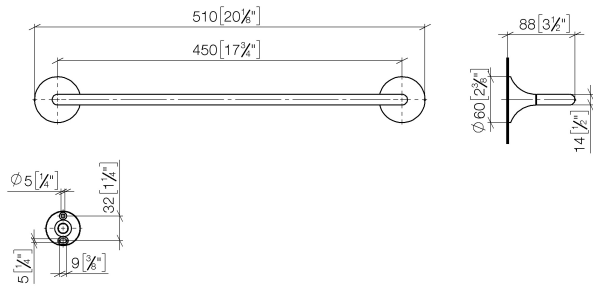

83 070 809

- interasse 450 mm
- larghezza 510mm
- altezza 60 mm
- sporgenza 88 mm

	Bronzo spazzolato	83 070 809-42
	Cromato	83 070 809-00
	Platinato spazzolato	83 070 809-06
	Platinato	83 070 809-08
	Dark Chrome	83 070 809-19
	Ottone spazzolato (Oro 23k)	83 070 809-28
	Champagne spazzolato (Oro 22k)	83 070 809-46
	Champagne (Oro 22k)	83 070 809-47
	Dark Platinum spazzolato	83 070 809-99

83 070 809

mm [inches]

83 070 809

Parts for other finishes can be found here: Cromato

Elenco delle parti di ricambio

N.	Codice articolo	Denominazione	Quantità necessaria	Tempo di produzione
1	05 30 31 025 00 90	set di fissaggio	1	2
2	90 17 20 759 00 90	rondella	1	2