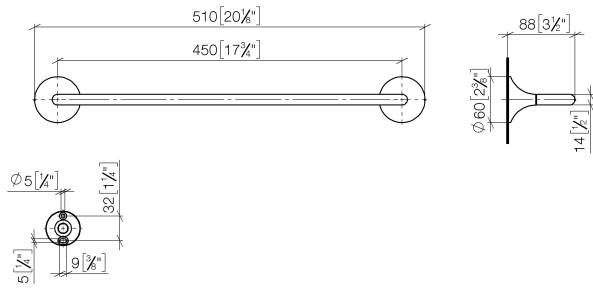

83 070 809

- interasse 450 mm
- larghezza 510mm
- altezza 60 mm
- sporgenza 88 mm

	Champagne (Oro 22k)	83 070 809-47
	Cromato	83 070 809-00
	Platinato spazzolato	83 070 809-06
	Platinato	83 070 809-08
	Dark Chrome	83 070 809-19
	Ottone spazzolato (Oro 23k)	83 070 809-28
	Bronzo spazzolato	83 070 809-42
	Champagne spazzolato (Oro 22k)	83 070 809-46
	Dark Platinum spazzolato	83 070 809-99

83 070 809

mm [inches]

83 070 809

Parts for other finishes can be found here: Cromato

### Elenco delle parti di ricambio

N.	Codice articolo	Denominazione	Quantità necessaria	Tempo di produzione
1	05 30 31 025 00 90	set di fissaggio	1	2
2	90 17 20 759 00 90	rondella	1	2