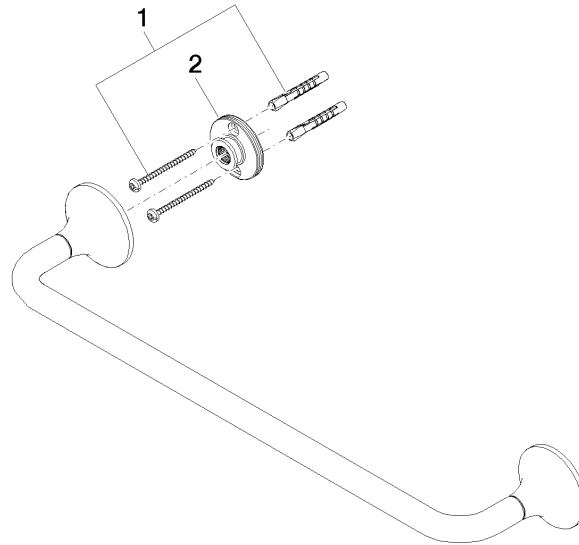

83 070 809

- interasse 450 mm
- larghezza 510mm
- altezza 60 mm
- sporgenza 88 mm

	Champagne (Oro 22k)	83 070 809-47
	Cromato	83 070 809-00
	Platinato spazzolato	83 070 809-06
	Platinato	83 070 809-08
	Dark Chrome	83 070 809-19
	Ottone spazzolato (Oro 23k)	83 070 809-28
	Bronzo spazzolato	83 070 809-42
	Champagne spazzolato (Oro 22k)	83 070 809-46
	Dark Platinum spazzolato	83 070 809-99

83 070 809

mm [inches]

83 070 809

Parts for other finishes can be found here: Cromato

### Elenco delle parti di ricambio

N.	Codice articolo	Denominazione	Quantità necessaria	Tempo di produzione
1	05 30 31 025 00 90	set di fissaggio	1	2
2	90 17 20 759 00 90	rondella	1	2