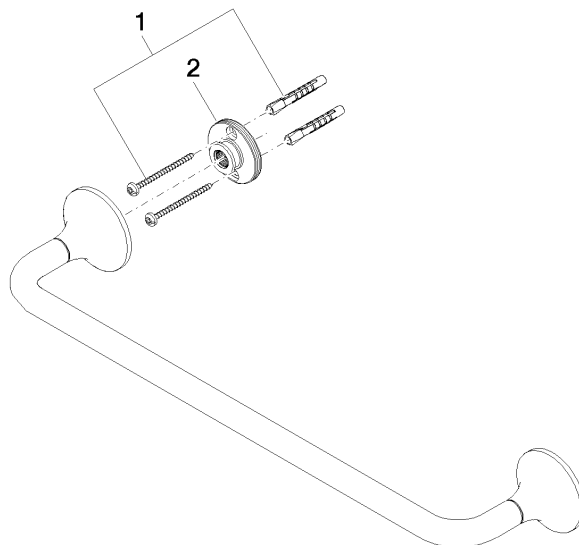

83 070 809

- interasse 450 mm
- larghezza 510mm
- altezza 60 mm
- sporgenza 88 mm

	Dark Platinum spazzolato	83 070 809-99
	Cromato	83 070 809-00
	Platinato spazzolato	83 070 809-06
	Platinato	83 070 809-08
	Dark Chrome	83 070 809-19
	Ottone spazzolato (Oro 23k)	83 070 809-28
	Bronzo spazzolato	83 070 809-42
	Champagne spazzolato (Oro 22k)	83 070 809-46
	Champagne (Oro 22k)	83 070 809-47

83 070 809

mm [inches]

83 070 809

Parts for other finishes can be found here: Cromato

Elenco delle parti di ricambio

N.	Codice articolo	Denominazione	Quantità necessaria	Tempo di produzione
1	05 30 31 025 00 90	set di fissaggio	1	2
2	90 17 20 759 00 90	rondella	1	2