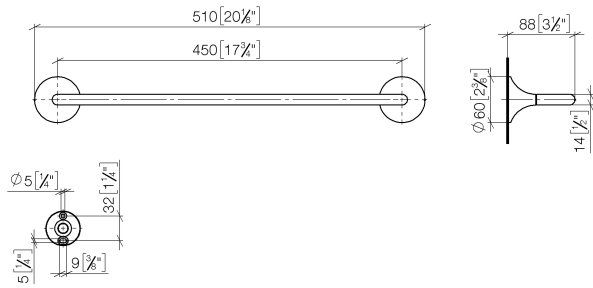

83 070 809

- interasse 450 mm
- larghezza 510mm
- altezza 60 mm
- sporgenza 88 mm

	Dark Platinum spazzolato	83 070 809-99
	Cromato	83 070 809-00
	Platinato spazzolato	83 070 809-06
	Platinato	83 070 809-08
	Dark Chrome	83 070 809-19
	Ottone spazzolato (Oro 23k)	83 070 809-28
	Bronzo spazzolato	83 070 809-42
	Champagne spazzolato (Oro 22k)	83 070 809-46
	Champagne (Oro 22k)	83 070 809-47

83 070 809

mm [inches]

83 070 809

Parts for other finishes can be found here: Cromato

Elenco delle parti di ricambio

N.	Codice articolo	Denominazione	Quantità necessaria	Tempo di produzione
1	05 30 31 025 00 90	set di fissaggio	1	2
2	90 17 20 759 00 90	rondella	1	2