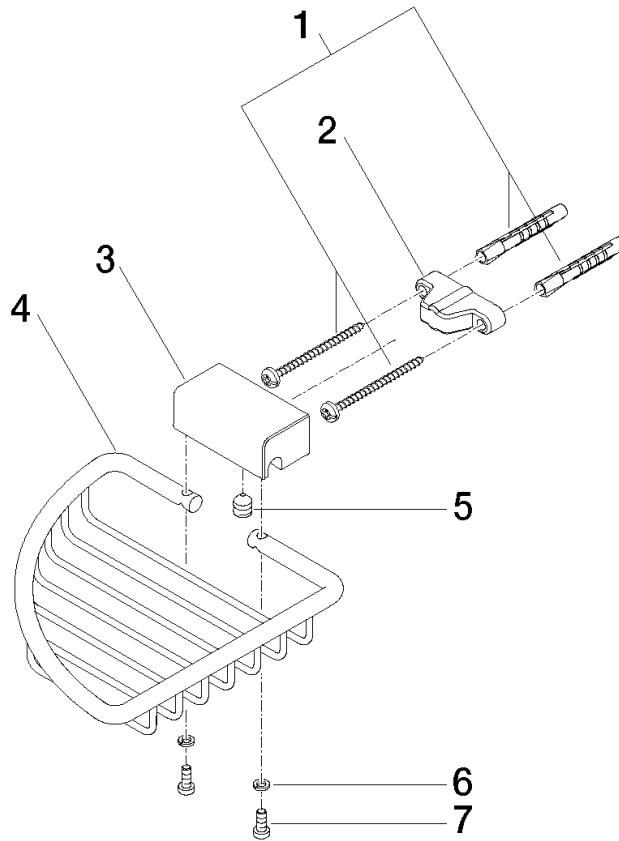

Cestello portasaponetta angolare - Platinato

IMO

83 281 530

- larghezza 150mm
- altezza 40 mm
- sporgenza 165 mm

Compatibile con: IMO, LULU, MADISON, MEM, TARA, CL.1, LISSÉ, VAIA, META, CYO

	Platinato	83 281 530-08
	Cromato	83 281 530-00
	Platinato spazzolato	83 281 530-06
	Ottone (Oro 23k)	83 281 530-09
	Dark Chrome	83 281 530-19
	Light Gold	83 281 530-26
	Light Gold spazzolato	83 281 530-27
	Ottone spazzolato (Oro 23k)	83 281 530-28
	Nero opaco	83 281 530-33
	Bronzo spazzolato	83 281 530-42
	Champagne spazzolato (Oro 22k)	83 281 530-46
	Champagne (Oro 22k)	83 281 530-47
	Cromo spazzolato	83 281 530-93
	Dark Platinum spazzolato	83 281 530-99

83 281 530

mm [inches]

83 281 530

Parts for other finishes can be found here: Cromato

Elenco delle parti di ricambio

N.	Codice articolo	Denominazione	Quantità necessaria	Tempo di produzione
1	05 30 31 025 00 90	set di fissaggio	1	2
2	09 17 20 030 90	sostegno	1	2
3	08 17 30 501-08	sostegno	1	40
4	08 18 90 905-08	cestello	1	60
5	09 31 11 002 90	perno	1	2
6	90 30 11 029 00 90	rondella	2	2
7	09 30 30 054 90	vite	2	2