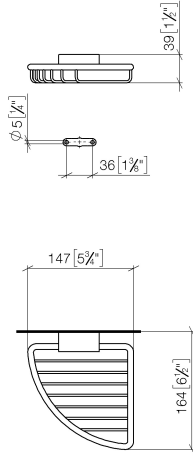

Cestello portasaponetta angolare - Platinato

IMO

83 281 530

- larghezza 150mm
- altezza 40 mm
- sporgenza 165 mm

Compatibile con: IMO, LULU, MADISON, MEM, TARA, CL.1, LISSÉ, VAIA, META, CYO

	Platinato	83 281 530-08
	Cromato	83 281 530-00
	Platinato spazzolato	83 281 530-06
	Ottone (Oro 23k)	83 281 530-09
	Dark Chrome	83 281 530-19
	Light Gold	83 281 530-26
	Light Gold spazzolato	83 281 530-27
	Ottone spazzolato (Oro 23k)	83 281 530-28
	Nero opaco	83 281 530-33
	Bronzo spazzolato	83 281 530-42
	Champagne spazzolato (Oro 22k)	83 281 530-46
	Champagne (Oro 22k)	83 281 530-47
	Cromo spazzolato	83 281 530-93
	Dark Platinum spazzolato	83 281 530-99

83 281 530

mm [inches]

83 281 530

Parts for other finishes can be found here: Cromato

Elenco delle parti di ricambio

N.	Codice articolo	Denominazione	Quantità necessaria	Tempo di produzione
1	05 30 31 025 00 90	set di fissaggio	1	2
2	09 17 20 030 90	sostegno	1	2
3	08 17 30 501-08	sostegno	1	40
4	08 18 90 905-08	cestello	1	60
5	09 31 11 002 90	perno	1	2
6	90 30 11 029 00 90	rondella	2	2
7	09 30 30 054 90	vite	2	2