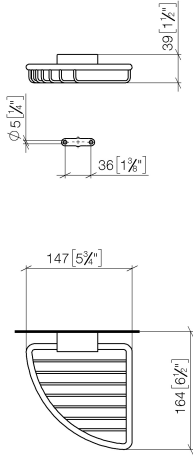

Cestello portasaponetta angolare - Dark Chrome

IMO

83 281 530

- larghezza 150mm
- altezza 40 mm
- sporgenza 165 mm

Compatibile con: IMO, LULU, MADISON, MEM, TARA, CL.1, LISSÉ, VAIA, META, CYO

	Dark Chrome	83 281 530-19
	Cromato	83 281 530-00
	Platinato spazzolato	83 281 530-06
	Platinato	83 281 530-08
	Ottone (Oro 23k)	83 281 530-09
	Light Gold	83 281 530-26
	Light Gold spazzolato	83 281 530-27
	Ottone spazzolato (Oro 23k)	83 281 530-28
	Nero opaco	83 281 530-33
	Bronzo spazzolato	83 281 530-42
	Champagne spazzolato (Oro 22k)	83 281 530-46
	Champagne (Oro 22k)	83 281 530-47
	Cromo spazzolato	83 281 530-93
	Dark Platinum spazzolato	83 281 530-99

83 281 530

mm [inches]

83 281 530

Parts for other
finishes can be found
here: Cromato

Elenco delle parti di ricambio