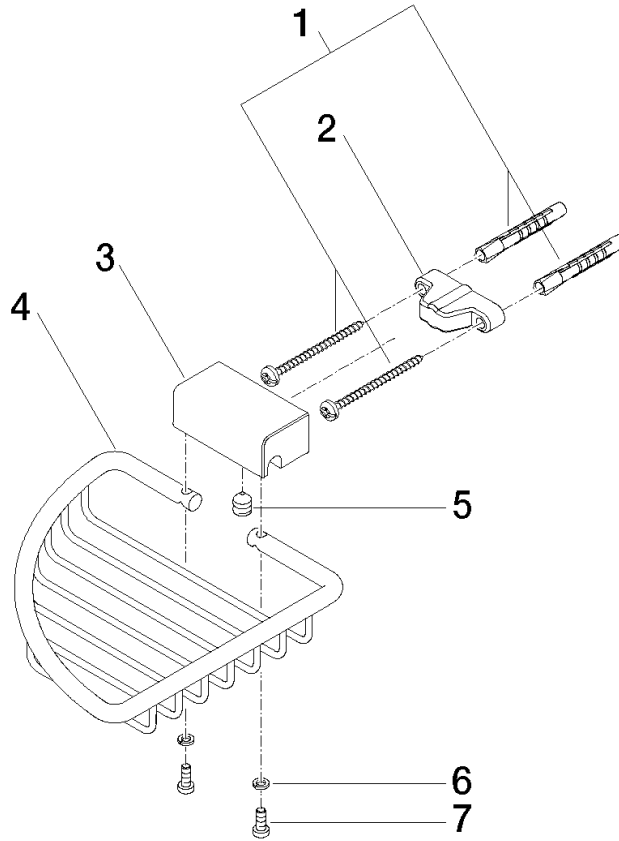

Cestello portasaponetta angolare - Dark Chrome

IMO

83 281 530

- larghezza 150mm
- altezza 40 mm
- sporgenza 165 mm

Compatibile con: IMO, LULU, MADISON, MEM, TARA, CL.1, LISSÉ, VAIA, META, CYO

	Dark Chrome	83 281 530-19
	Cromato	83 281 530-00
	Platinato spazzolato	83 281 530-06
	Platinato	83 281 530-08
	Ottone (Oro 23k)	83 281 530-09
	Light Gold	83 281 530-26
	Light Gold spazzolato	83 281 530-27
	Ottone spazzolato (Oro 23k)	83 281 530-28
	Nero opaco	83 281 530-33
	Bronzo spazzolato	83 281 530-42
	Champagne spazzolato (Oro 22k)	83 281 530-46
	Champagne (Oro 22k)	83 281 530-47
	Cromo spazzolato	83 281 530-93
	Dark Platinum spazzolato	83 281 530-99

83 281 530

mm [inches]

83 281 530

Parts for other
finishes can be found
here: Cromato

Elenco delle parti di ricambio