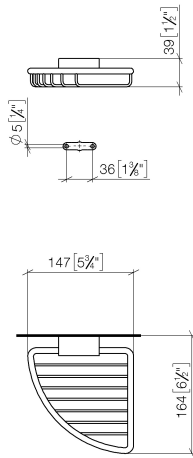

Cestello portasaponetta angolare - Bronzo spazzolato

IMO

83 281 530

- larghezza 150mm
- altezza 40 mm
- sporgenza 165 mm

Compatibile con: IMO, LULU, MADISON,
MEM, TARA, CL.1, LISSÉ, VAIA, META,
CYO

	Bronzo spazzolato	83 281 530-42
	Cromato	83 281 530-00
	Platinato spazzolato	83 281 530-06
	Platinato	83 281 530-08
	Ottone (Oro 23k)	83 281 530-09
	Dark Chrome	83 281 530-19
	Light Gold	83 281 530-26
	Light Gold spazzolato	83 281 530-27
	Ottone spazzolato (Oro 23k)	83 281 530-28
	Nero opaco	83 281 530-33
	Champagne spazzolato (Oro 22k)	83 281 530-46
	Champagne (Oro 22k)	83 281 530-47
	Cromo spazzolato	83 281 530-93
	Dark Platinum spazzolato	83 281 530-99

83 281 530

mm [inches]

83 281 530

Parts for other
finishes can be found
here: Cromato

Elenco delle parti di ricambio

N.	Codice articolo	Denominazione	Quantità necessaria	Tempo di produzione
1	05 30 31 025 00 90	set di fissaggio	1	2
2	09 17 20 030 90	sostegno	1	2
3	08 17 30 501-42	sostegno	1	60
4	08 18 90 905-42	cestello	1	60
5	09 31 11 002 90	perno	1	2
6	90 30 11 029 00 90	rondella	2	2
7	09 30 30 054 90	vite	2	2