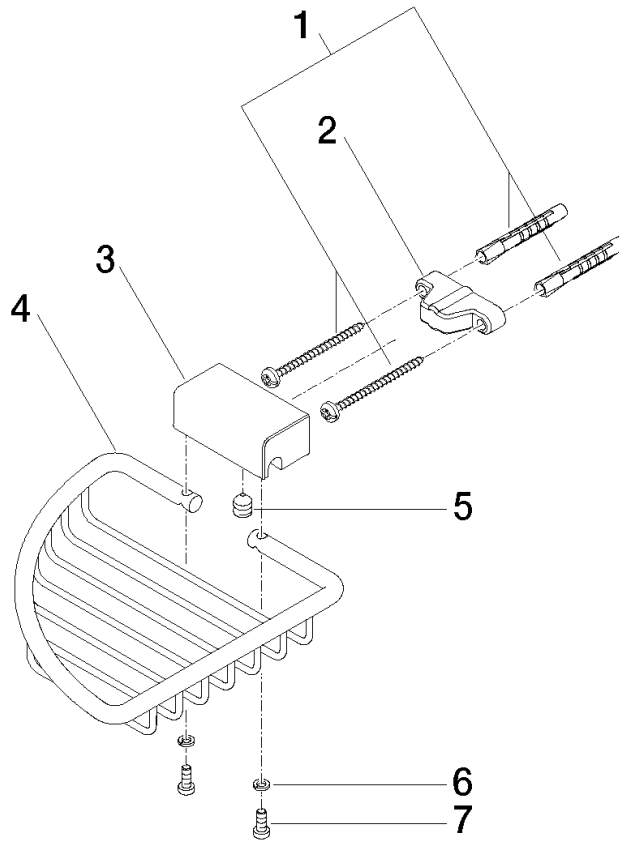

Cestello portasaponetta angolare - Bronzo spazzolato

IMO

83 281 530

- larghezza 150mm
- altezza 40 mm
- sporgenza 165 mm

Compatibile con: IMO, LULU, MADISON,
MEM, TARA, CL.1, LISSÉ, VAIA, META,
CYO

	Bronzo spazzolato	83 281 530-42
	Cromato	83 281 530-00
	Platinato spazzolato	83 281 530-06
	Platinato	83 281 530-08
	Ottone (Oro 23k)	83 281 530-09
	Dark Chrome	83 281 530-19
	Light Gold	83 281 530-26
	Light Gold spazzolato	83 281 530-27
	Ottone spazzolato (Oro 23k)	83 281 530-28
	Nero opaco	83 281 530-33
	Champagne spazzolato (Oro 22k)	83 281 530-46
	Champagne (Oro 22k)	83 281 530-47
	Cromo spazzolato	83 281 530-93
	Dark Platinum spazzolato	83 281 530-99

83 281 530

mm [inches]

83 281 530

Parts for other
finishes can be found
here: Cromato

Elenco delle parti di ricambio

N.	Codice articolo	Denominazione	Quantità necessaria	Tempo di produzione
1	05 30 31 025 00 90	set di fissaggio	1	2
2	09 17 20 030 90	sostegno	1	2
3	08 17 30 501-42	sostegno	1	60
4	08 18 90 905-42	cestello	1	60
5	09 31 11 002 90	perno	1	2
6	90 30 11 029 00 90	rondella	2	2
7	09 30 30 054 90	vite	2	2