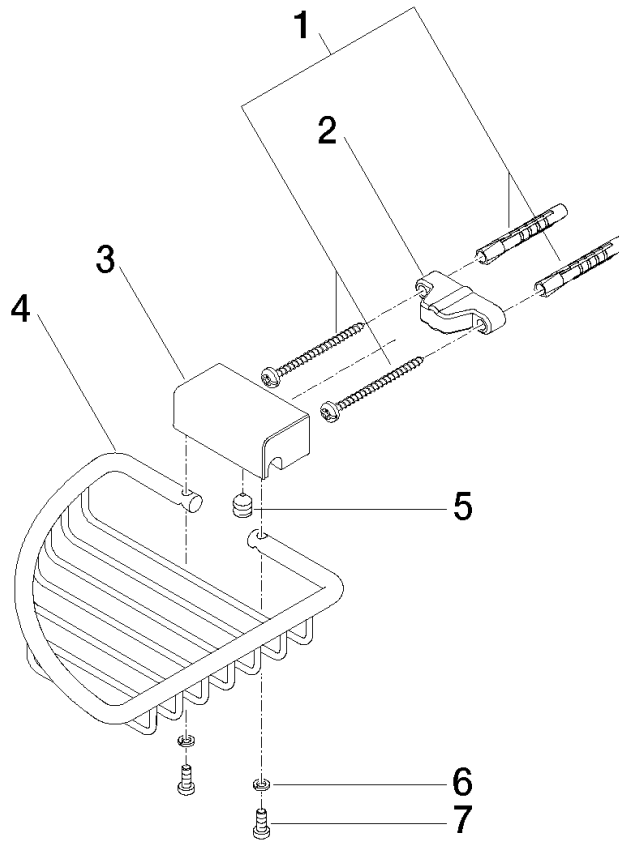

83 281 530

- larghezza 150mm
- altezza 40 mm
- sporgenza 165 mm

Compatibile con: IMO, LULU, MADISON,
MEM, TARA, CL.1, LISSÉ, VAIA, META,
CYO

	Cromo spazzolato	83 281 530-93
	Cromato	83 281 530-00
	Platinato spazzolato	83 281 530-06
	Platinato	83 281 530-08
	Ottone (Oro 23k)	83 281 530-09
	Dark Chrome	83 281 530-19
	Light Gold	83 281 530-26
	Light Gold spazzolato	83 281 530-27
	Ottone spazzolato (Oro 23k)	83 281 530-28
	Nero opaco	83 281 530-33
	Bronzo spazzolato	83 281 530-42
	Champagne spazzolato (Oro 22k)	83 281 530-46
	Champagne (Oro 22k)	83 281 530-47
	Dark Platinum spazzolato	83 281 530-99

83 281 530

mm [inches]

83 281 530

Parts for other
finishes can be found
here: Cromato

Elenco delle parti di ricambio

N.	Codice articolo	Denominazione	Quantità necessaria	Tempo di produzione
1	05 30 31 025 00 90	set di fissaggio	1	2
2	09 17 20 030 90	sostegno	1	2
3	08 17 30 501-93	sostegno	1	20
4	08 18 90 905-93	cestello	1	60
5	09 31 11 002 90	perno	1	2
6	90 30 11 029 00 90	rondella	2	2
7	09 30 30 054 90	vite	2	2