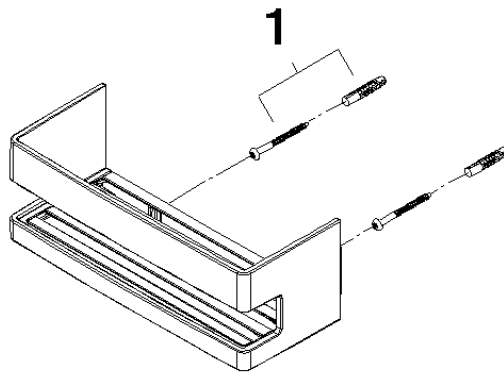

Cestello doccia montaggio a muro - Soft Black

83 290 832

- larghezza 225mm
- Altezza: 89 mm
- Proiezione: 92 mm

	Soft Black	83 290 832-69
	Cromato	83 290 832-00

Cestello doccia montaggio a muro - Soft Black

83 290 832

mm [inches]

Cestello doccia montaggio a muro - Soft Black

83 290 832

Parts for other
finishes can be found
here: Cromato

Elenco delle parti di ricambio

N.	Codice articolo	Denominazione	Quantità necessaria	Tempo di produzione
1	05 30 31 025 00 90	set di fissaggio	1	2