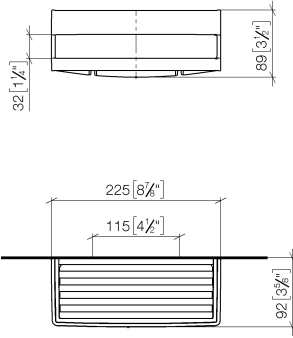

Cestello doccia montaggio a muro - Soft Black

83 290 832

- larghezza 225mm
- Altezza: 89 mm
- Proiezione: 92 mm

	Soft Black	83 290 832-69
	Cromato	83 290 832-00

Cestello doccia montaggio a muro - Soft Black

83 290 832

mm [inches]

Cestello doccia montaggio a muro - Soft Black

83 290 832

Parts for other
finishes can be found
here: Cromato

Elenco delle parti di ricambio

N.	Codice articolo	Denominazione	Quantità necessaria	Tempo di produzione
1	05 30 31 025 00 90	set di fissaggio	1	2