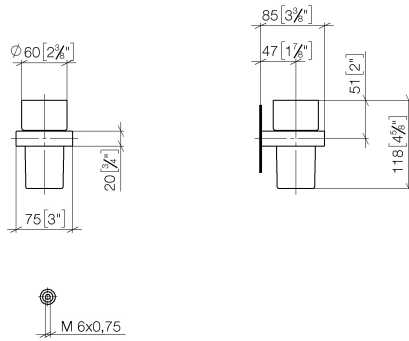

83 400 780

- bicchiere di cristallo
- larghezza 75mm
- altezza 118 mm
- sporgenza 85 mm

Compatibile con: MEM, CL.1, CYO

	Dark Chrome	83 400 780-19
	Cromato	83 400 780-00
	Platinato spazzolato	83 400 780-06
	Platinato	83 400 780-08
	Ottone spazzolato (Oro 23k)	83 400 780-28
	Champagne spazzolato (Oro 22k)	83 400 780-46
	Champagne (Oro 22k)	83 400 780-47
	Dark Platinum spazzolato	83 400 780-99

83 400 780

mm [inches]

83 400 780

Parts for other
finishes can be found
here: Cromato