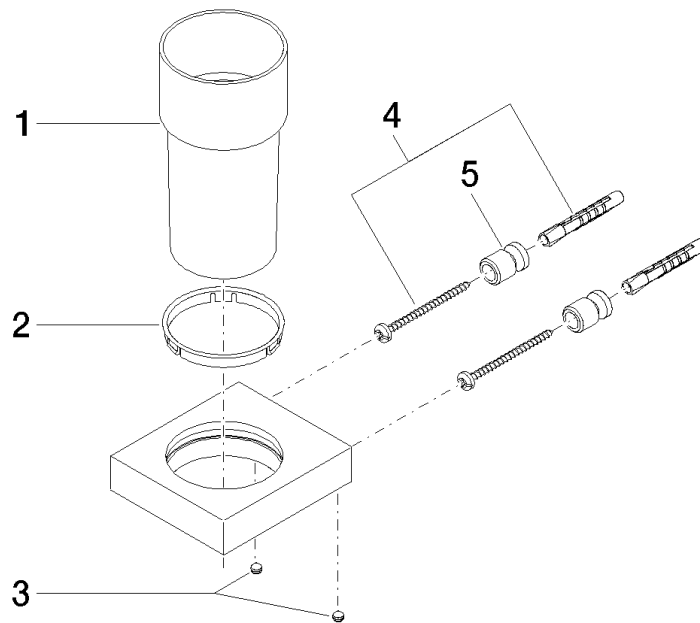

83 400 780

- bicchiere di cristallo
- larghezza 75mm
- altezza 118 mm
- sporgenza 85 mm

Compatibile con: MEM, CL.1, CYO

	Ottone spazzolato (Oro 23k)	83 400 780-28
	Cromato	83 400 780-00
	Platinato spazzolato	83 400 780-06
	Platinato	83 400 780-08
	Dark Chrome	83 400 780-19
	Champagne spazzolato (Oro 22k)	83 400 780-46
	Champagne (Oro 22k)	83 400 780-47
	Dark Platinum spazzolato	83 400 780-99

83 400 780

mm [inches]

83 400 780

Parts for other finishes can be found here: Cromato

Elenco delle parti di ricambio

N.	Codice articolo	Denominazione	Quantità necessaria	Tempo di produzione
1	90 90 00 008 00 84	bicchiere	1	2
2	08 28 10 500 91	anello	1	2
3	09 31 11 148 90	perno	2	2
4	05 17 20 726 02 90	set di fissaggio	2	2
5	08 17 20 726 90	sostegno	2	2