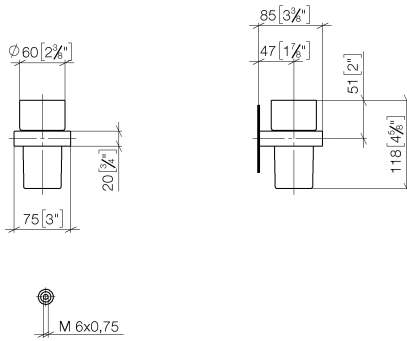

83 400 780

- bicchiere di cristallo
- larghezza 75mm
- altezza 118 mm
- sporgenza 85 mm

Compatibile con: MEM, CL.1, CYO

	Ottone spazzolato (Oro 23k)	83 400 780-28
	Cromato	83 400 780-00
	Platinato spazzolato	83 400 780-06
	Platinato	83 400 780-08
	Dark Chrome	83 400 780-19
	Champagne spazzolato (Oro 22k)	83 400 780-46
	Champagne (Oro 22k)	83 400 780-47
	Dark Platinum spazzolato	83 400 780-99

83 400 780

mm [inches]

83 400 780

Parts for other finishes can be found here: Cromato

Elenco delle parti di ricambio

N.	Codice articolo	Denominazione	Quantità necessaria	Tempo di produzione
1	90 90 00 008 00 84	bicchiere	1	2
2	08 28 10 500 91	anello	1	2
3	09 31 11 148 90	perno	2	2
4	05 17 20 726 02 90	set di fissaggio	2	2
5	08 17 20 726 90	sostegno	2	2