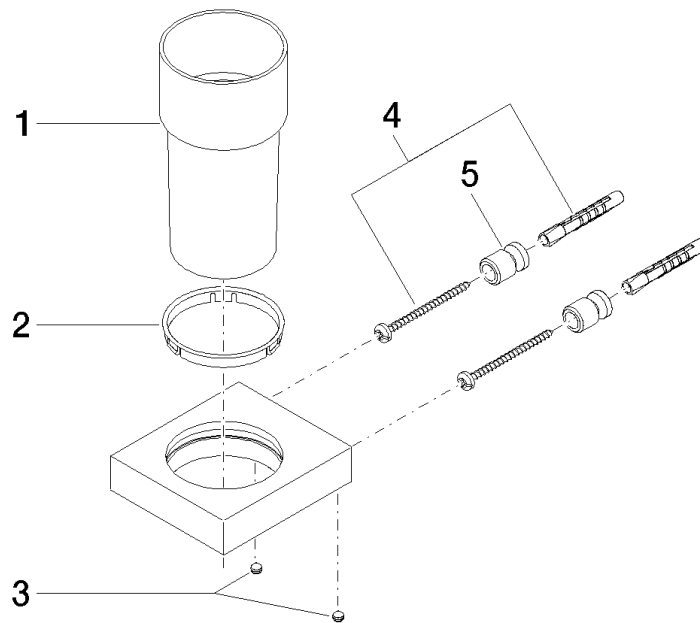

83 400 780

- bicchiere di cristallo
- larghezza 75mm
- altezza 118 mm
- sporgenza 85 mm

Compatibile con: MEM, CL.1, CYO

	Champagne spazzolato (Oro 22k)	83 400 780-46
	Cromato	83 400 780-00
	Platinato spazzolato	83 400 780-06
	Platinato	83 400 780-08
	Dark Chrome	83 400 780-19
	Ottone spazzolato (Oro 23k)	83 400 780-28
	Champagne (Oro 22k)	83 400 780-47
	Dark Platinum spazzolato	83 400 780-99

83 400 780

mm [inches]

83 400 780

Parts for other finishes can be found here: Cromato

Elenco delle parti di ricambio

N.	Codice articolo	Denominazione	Quantità necessaria	Tempo di produzione
1	90 90 00 008 00 84	bicchiere	1	2
2	08 28 10 500 91	anello	1	2
3	09 31 11 148 90	perno	2	2
4	05 17 20 726 02 90	set di fissaggio	2	2
5	08 17 20 726 90	sostegno	2	2