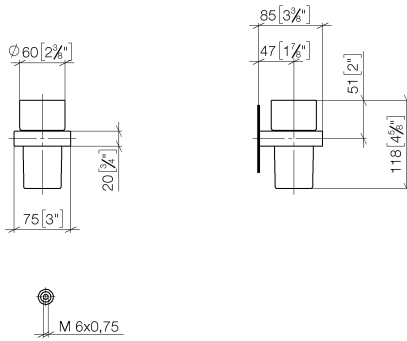

83 400 780

- bicchiere di cristallo
- larghezza 75mm
- altezza 118 mm
- sporgenza 85 mm

Compatibile con: MEM, CL.1, CYO

	Champagne spazzolato (Oro 22k)	83 400 780-46
	Cromato	83 400 780-00
	Platinato spazzolato	83 400 780-06
	Platinato	83 400 780-08
	Dark Chrome	83 400 780-19
	Ottone spazzolato (Oro 23k)	83 400 780-28
	Champagne (Oro 22k)	83 400 780-47
	Dark Platinum spazzolato	83 400 780-99

83 400 780

mm [inches]

83 400 780

Parts for other finishes can be found here: Cromato

Elenco delle parti di ricambio

N.	Codice articolo	Denominazione	Quantità necessaria	Tempo di produzione
1	90 90 00 008 00 84	bicchiere	1	2
2	08 28 10 500 91	anello	1	2
3	09 31 11 148 90	perno	2	2
4	05 17 20 726 02 90	set di fissaggio	2	2
5	08 17 20 726 90	sostegno	2	2