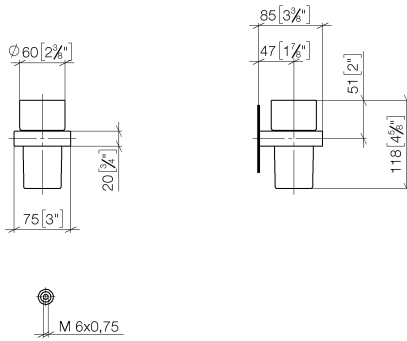

83 400 780

- bicchiere di cristallo
- larghezza 75mm
- altezza 118 mm
- sporgenza 85 mm

Compatibile con: MEM, CL.1, CYO

	Champagne (Oro 22k)	83 400 780-47
	Cromato	83 400 780-00
	Platinato spazzolato	83 400 780-06
	Platinato	83 400 780-08
	Dark Chrome	83 400 780-19
	Ottone spazzolato (Oro 23k)	83 400 780-28
	Champagne spazzolato (Oro 22k)	83 400 780-46
	Dark Platinum spazzolato	83 400 780-99

83 400 780

mm [inches]

83 400 780

Parts for other finishes can be found here: Cromato

Elenco delle parti di ricambio

N.	Codice articolo	Denominazione	Quantità necessaria	Tempo di produzione
1	90 90 00 008 00 84	bicchiere	1	2
2	08 28 10 500 91	anello	1	2
3	09 31 11 148 90	perno	2	2
4	05 17 20 726 02 90	set di fissaggio	2	2
5	08 17 20 726 90	sostegno	2	2