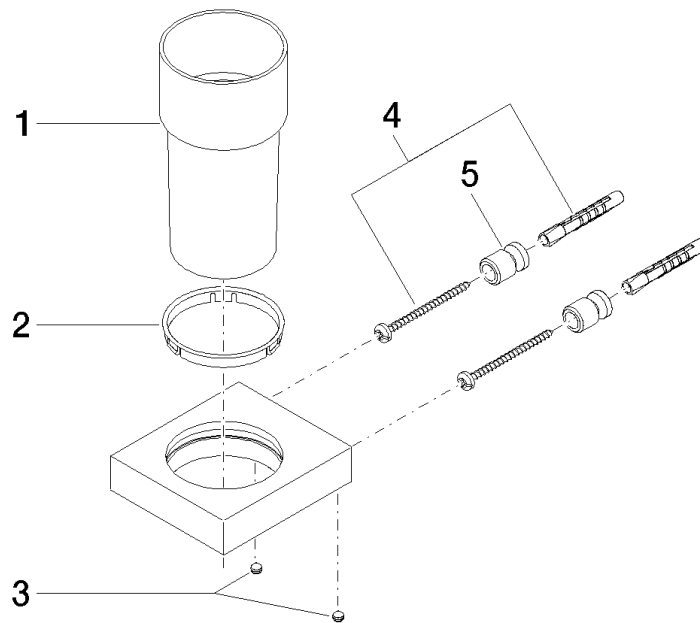

83 400 780

- bicchiere di cristallo
- larghezza 75mm
- altezza 118 mm
- sporgenza 85 mm

Compatibile con: MEM, CL.1, CYO

	Champagne (Oro 22k)	83 400 780-47
	Cromato	83 400 780-00
	Platinato spazzolato	83 400 780-06
	Platinato	83 400 780-08
	Dark Chrome	83 400 780-19
	Ottone spazzolato (Oro 23k)	83 400 780-28
	Champagne spazzolato (Oro 22k)	83 400 780-46
	Dark Platinum spazzolato	83 400 780-99

83 400 780

mm [inches]

83 400 780

Parts for other finishes can be found here: Cromato

Elenco delle parti di ricambio

N.	Codice articolo	Denominazione	Quantità necessaria	Tempo di produzione
1	90 90 00 008 00 84	bicchiere	1	2
2	08 28 10 500 91	anello	1	2
3	09 31 11 148 90	perno	2	2
4	05 17 20 726 02 90	set di fissaggio	2	2
5	08 17 20 726 90	sostegno	2	2