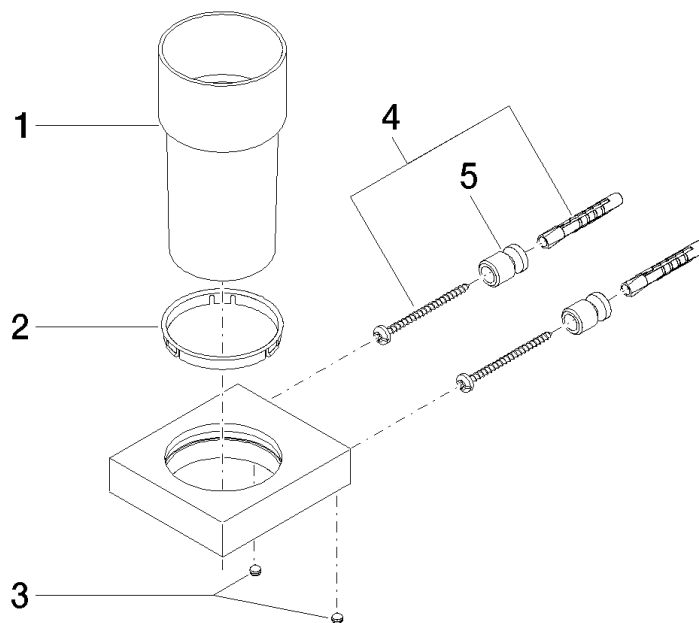

83 400 780

- bicchiere di cristallo
- larghezza 75mm
- altezza 118 mm
- sporgenza 85 mm

Compatibile con: MEM, CL.1, CYO

	Dark Platinum spazzolato	83 400 780-99
	Cromato	83 400 780-00
	Platinato spazzolato	83 400 780-06
	Platinato	83 400 780-08
	Dark Chrome	83 400 780-19
	Ottone spazzolato (Oro 23k)	83 400 780-28
	Champagne spazzolato (Oro 22k)	83 400 780-46
	Champagne (Oro 22k)	83 400 780-47

83 400 780

mm [inches]

83 400 780

Parts for other finishes can be found here: Cromato

Elenco delle parti di ricambio

N.	Codice articolo	Denominazione	Quantità necessaria	Tempo di produzione
1	90 90 00 008 00 84	bicchiere	1	2
2	08 28 10 500 91	anello	1	2
3	09 31 11 148 90	perno	2	2
4	05 17 20 726 02 90	set di fissaggio	2	2
5	08 17 20 726 90	sostegno	2	2