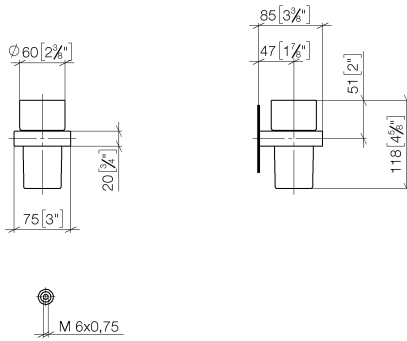

83 400 780

- bicchiere di cristallo
- larghezza 75mm
- altezza 118 mm
- sporgenza 85 mm

Compatibile con: MEM, CL.1, CYO

	Dark Platinum spazzolato	83 400 780-99
	Cromato	83 400 780-00
	Platinato spazzolato	83 400 780-06
	Platinato	83 400 780-08
	Dark Chrome	83 400 780-19
	Ottone spazzolato (Oro 23k)	83 400 780-28
	Champagne spazzolato (Oro 22k)	83 400 780-46
	Champagne (Oro 22k)	83 400 780-47

83 400 780

mm [inches]

83 400 780

Parts for other finishes can be found here: Cromato

Elenco delle parti di ricambio

N.	Codice articolo	Denominazione	Quantità necessaria	Tempo di produzione
1	90 90 00 008 00 84	bicchiere	1	2
2	08 28 10 500 91	anello	1	2
3	09 31 11 148 90	perno	2	2
4	05 17 20 726 02 90	set di fissaggio	2	2
5	08 17 20 726 90	sostegno	2	2