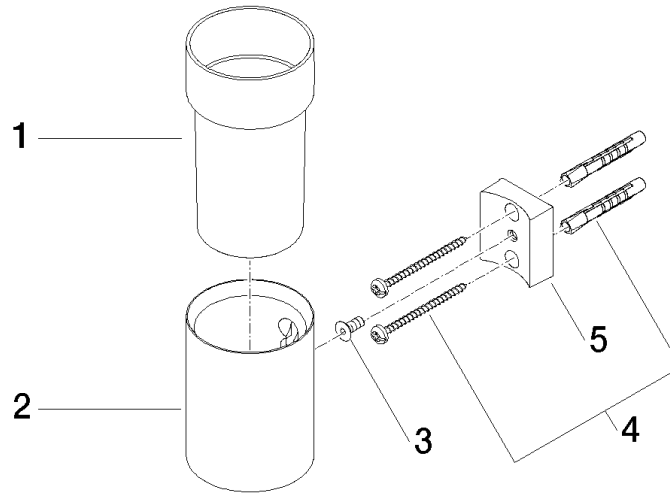

83 400 979

- bicchiere di cristallo, trasparente
- larghezza 60mm
- altezza 120 mm
- sporgenza 110 mm

Compatibile con: MADISON, MEM, TARA,  
CL.1, LISSÉ, VAIA, META, CYO

	Platinato spazzolato	83 400 979-06
	Cromato	83 400 979-00
	Platinato	83 400 979-08
	Ottone (Oro 23k)	83 400 979-09
	Dark Chrome	83 400 979-19
	Light Gold	83 400 979-26
	Light Gold spazzolato	83 400 979-27
	Ottone spazzolato (Oro 23k)	83 400 979-28
	Nero opaco	83 400 979-33
	Bronzo spazzolato	83 400 979-42
	Champagne spazzolato (Oro 22k)	83 400 979-46
	Champagne (Oro 22k)	83 400 979-47
	Cromo spazzolato	83 400 979-93
	Dark Platinum spazzolato	83 400 979-99

83 400 979

mm [inches]

83 400 979

Parts for other  
finishes can be found  
here: Cromato

### Elenco delle parti di ricambio

N.	Codice articolo	Denominazione	Quantità necessaria	Tempo di produzione
1	90 90 00 008 00 84	bicchiere	1	2
2	08 17 97 569-06	sostegno	1	10
3	09 30 30 117 90	vite	1	2
4	05 30 31 025 00 90	set di fissaggio	1	2
5	08 10 10 530-06	sostegno	1	10