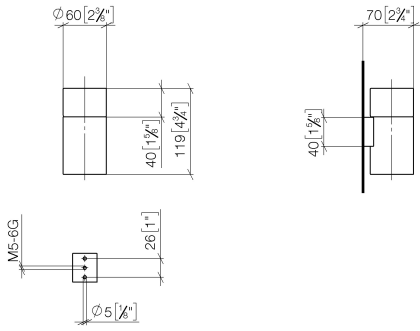

83 400 979

- bicchiere di cristallo, trasparente
- larghezza 60mm
- altezza 120 mm
- sporgenza 110 mm

Compatibile con: MADISON, MEM, TARA,  
CL.1, LISSÉ, VAIA, META, CYO

	Platinato spazzolato	83 400 979-06
	Cromato	83 400 979-00
	Platinato	83 400 979-08
	Ottone (Oro 23k)	83 400 979-09
	Dark Chrome	83 400 979-19
	Light Gold	83 400 979-26
	Light Gold spazzolato	83 400 979-27
	Ottone spazzolato (Oro 23k)	83 400 979-28
	Nero opaco	83 400 979-33
	Bronzo spazzolato	83 400 979-42
	Champagne spazzolato (Oro 22k)	83 400 979-46
	Champagne (Oro 22k)	83 400 979-47
	Cromo spazzolato	83 400 979-93
	Dark Platinum spazzolato	83 400 979-99

83 400 979

mm [inches]

83 400 979

Parts for other  
finishes can be found  
here: Cromato

### Elenco delle parti di ricambio

N.	Codice articolo	Denominazione	Quantità necessaria	Tempo di produzione
1	90 90 00 008 00 84	bicchiere	1	2
2	08 17 97 569-06	sostegno	1	10
3	09 30 30 117 90	vite	1	2
4	05 30 31 025 00 90	set di fissaggio	1	2
5	08 10 10 530-06	sostegno	1	10