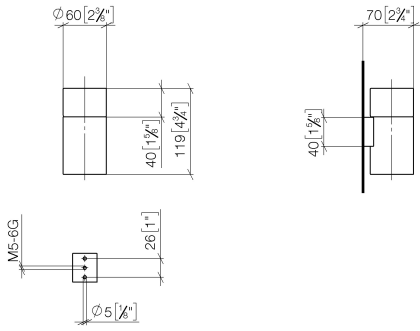

83 400 979

- bicchiere di cristallo, trasparente
- larghezza 60mm
- altezza 120 mm
- sporgenza 110 mm

Compatibile con: MADISON, MEM, TARA, CL.1, LISSÉ, VAIA, META, CYO

	Platinato	83 400 979-08
	Cromato	83 400 979-00
	Platinato spazzolato	83 400 979-06
	Ottone (Oro 23k)	83 400 979-09
	Dark Chrome	83 400 979-19
	Light Gold	83 400 979-26
	Light Gold spazzolato	83 400 979-27
	Ottone spazzolato (Oro 23k)	83 400 979-28
	Nero opaco	83 400 979-33
	Bronzo spazzolato	83 400 979-42
	Champagne spazzolato (Oro 22k)	83 400 979-46
	Champagne (Oro 22k)	83 400 979-47
	Cromo spazzolato	83 400 979-93
	Dark Platinum spazzolato	83 400 979-99

83 400 979

mm [inches]

83 400 979

Parts for other  
finishes can be found  
here: Cromato

### Elenco delle parti di ricambio

N.	Codice articolo	Denominazione	Quantità necessaria	Tempo di produzione
1	90 90 00 008 00 84	bicchiere	1	2
2	08 17 97 569-08	sostegno	1	40
3	09 30 30 117 90	vite	1	2
4	05 30 31 025 00 90	set di fissaggio	1	2
5	08 10 10 530-08	sostegno	1	40