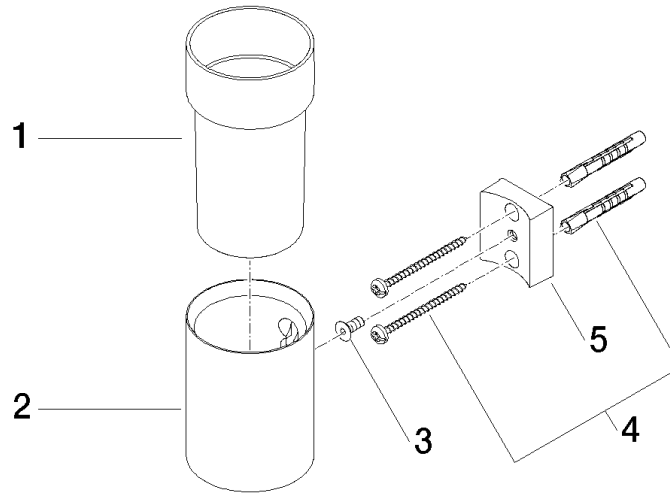

83 400 979

- bicchiere di cristallo, trasparente
- larghezza 60mm
- altezza 120 mm
- sporgenza 110 mm

Compatibile con: MADISON, MEM, TARA, CL.1, LISSÉ, VAIA, META, CYO

	Platinato	83 400 979-08
	Cromato	83 400 979-00
	Platinato spazzolato	83 400 979-06
	Ottone (Oro 23k)	83 400 979-09
	Dark Chrome	83 400 979-19
	Light Gold	83 400 979-26
	Light Gold spazzolato	83 400 979-27
	Ottone spazzolato (Oro 23k)	83 400 979-28
	Nero opaco	83 400 979-33
	Bronzo spazzolato	83 400 979-42
	Champagne spazzolato (Oro 22k)	83 400 979-46
	Champagne (Oro 22k)	83 400 979-47
	Cromo spazzolato	83 400 979-93
	Dark Platinum spazzolato	83 400 979-99

83 400 979

mm [inches]

83 400 979

Parts for other  
finishes can be found  
here: Cromato

### Elenco delle parti di ricambio

N.	Codice articolo	Denominazione	Quantità necessaria	Tempo di produzione
1	90 90 00 008 00 84	bicchiere	1	2
2	08 17 97 569-08	sostegno	1	40
3	09 30 30 117 90	vite	1	2
4	05 30 31 025 00 90	set di fissaggio	1	2
5	08 10 10 530-08	sostegno	1	40