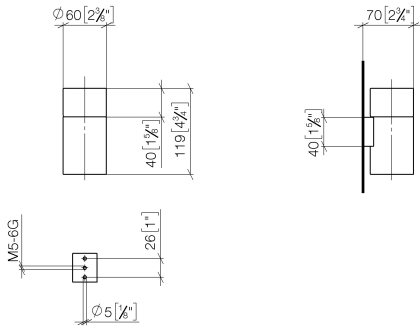

83 400 979

- bicchiere di cristallo, trasparente
- larghezza 60mm
- altezza 120 mm
- sporgenza 110 mm

Compatibile con: MADISON, MEM, TARA,
CL.1, LISSÉ, VAIA, META, CYO

	Dark Chrome	83 400 979-19
	Cromato	83 400 979-00
	Platinato spazzolato	83 400 979-06
	Platinato	83 400 979-08
	Ottone (Oro 23k)	83 400 979-09
	Light Gold	83 400 979-26
	Light Gold spazzolato	83 400 979-27
	Ottone spazzolato (Oro 23k)	83 400 979-28
	Nero opaco	83 400 979-33
	Bronzo spazzolato	83 400 979-42
	Champagne spazzolato (Oro 22k)	83 400 979-46
	Champagne (Oro 22k)	83 400 979-47
	Cromo spazzolato	83 400 979-93
	Dark Platinum spazzolato	83 400 979-99

83 400 979

mm [inches]

83 400 979

Parts for other
finishes can be found
here: Cromato