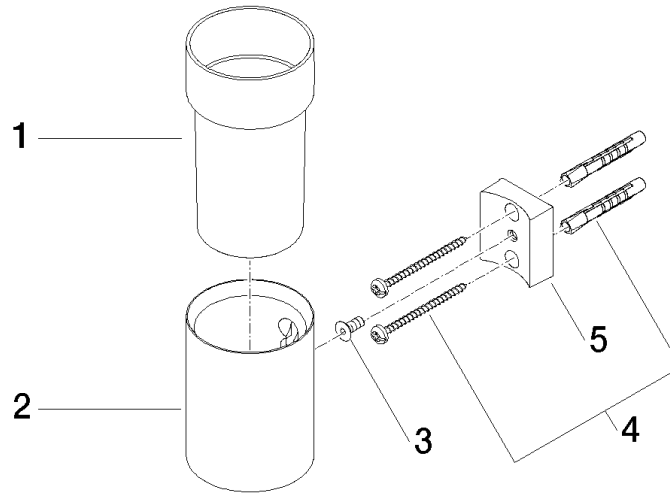

83 400 979

- bicchiere di cristallo, trasparente
- larghezza 60mm
- altezza 120 mm
- sporgenza 110 mm

Compatibile con: MADISON, MEM, TARA,
CL.1, LISSÉ, VAIA, META, CYO

	Light Gold spazzolato	83 400 979-27
	Cromato	83 400 979-00
	Platinato spazzolato	83 400 979-06
	Platinato	83 400 979-08
	Ottone (Oro 23k)	83 400 979-09
	Dark Chrome	83 400 979-19
	Light Gold	83 400 979-26
	Ottone spazzolato (Oro 23k)	83 400 979-28
	Nero opaco	83 400 979-33
	Bronzo spazzolato	83 400 979-42
	Champagne spazzolato (Oro 22k)	83 400 979-46
	Champagne (Oro 22k)	83 400 979-47
	Cromo spazzolato	83 400 979-93
	Dark Platinum spazzolato	83 400 979-99

83 400 979

mm [inches]

83 400 979

Parts for other
finishes can be found
here: Cromato

Elenco delle parti di ricambio

N.	Codice articolo	Denominazione	Quantità necessaria	Tempo di produzione
1	90 90 00 008 00 84	bicchiere	1	2
2	08 17 97 569-27	sostegno	1	60
3	09 30 30 117 90	vite	1	2
4	05 30 31 025 00 90	set di fissaggio	1	2
5	08 10 10 530-27	sostegno	1	60