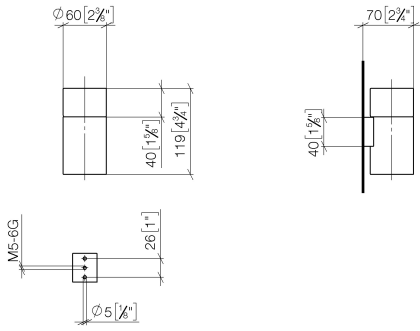

83 400 979

- bicchiere di cristallo, trasparente
- larghezza 60mm
- altezza 120 mm
- sporgenza 110 mm

Compatibile con: MADISON, MEM, TARA,
CL.1, LISSÉ, VAIA, META, CYO

	Light Gold spazzolato	83 400 979-27
	Cromato	83 400 979-00
	Platinato spazzolato	83 400 979-06
	Platinato	83 400 979-08
	Ottone (Oro 23k)	83 400 979-09
	Dark Chrome	83 400 979-19
	Light Gold	83 400 979-26
	Ottone spazzolato (Oro 23k)	83 400 979-28
	Nero opaco	83 400 979-33
	Bronzo spazzolato	83 400 979-42
	Champagne spazzolato (Oro 22k)	83 400 979-46
	Champagne (Oro 22k)	83 400 979-47
	Cromo spazzolato	83 400 979-93
	Dark Platinum spazzolato	83 400 979-99

83 400 979

mm [inches]

83 400 979

Parts for other
finishes can be found
here: Cromato

Elenco delle parti di ricambio

N.	Codice articolo	Denominazione	Quantità necessaria	Tempo di produzione
1	90 90 00 008 00 84	bicchiere	1	2
2	08 17 97 569-27	sostegno	1	60
3	09 30 30 117 90	vite	1	2
4	05 30 31 025 00 90	set di fissaggio	1	2
5	08 10 10 530-27	sostegno	1	60