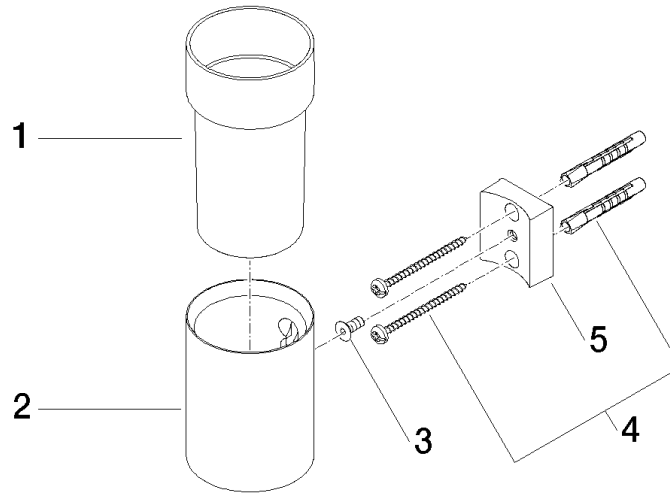

83 400 979

- bicchiere di cristallo, trasparente
- larghezza 60mm
- altezza 120 mm
- sporgenza 110 mm

Compatibile con: MADISON, MEM, TARA, CL.1, LISSÉ, VAIA, META, CYO

	Ottone spazzolato (Oro 23k)	83 400 979-28
	Cromato	83 400 979-00
	Platinato spazzolato	83 400 979-06
	Platinato	83 400 979-08
	Ottone (Oro 23k)	83 400 979-09
	Dark Chrome	83 400 979-19
	Light Gold	83 400 979-26
	Light Gold spazzolato	83 400 979-27
	Nero opaco	83 400 979-33
	Bronzo spazzolato	83 400 979-42
	Champagne spazzolato (Oro 22k)	83 400 979-46
	Champagne (Oro 22k)	83 400 979-47
	Cromo spazzolato	83 400 979-93
	Dark Platinum spazzolato	83 400 979-99

83 400 979

mm [inches]

83 400 979

Parts for other  
finishes can be found  
here: Cromato

## Elenco delle parti di ricambio

N.	Codice articolo	Denominazione	Quantità necessaria	Tempo di produzione
1	90 90 00 008 00 84	bicchiere	1	2
2	08 17 97 569-28	sostegno	1	20
3	09 30 30 117 90	vite	1	2
4	05 30 31 025 00 90	set di fissaggio	1	2
5	08 10 10 530-28	sostegno	1	20