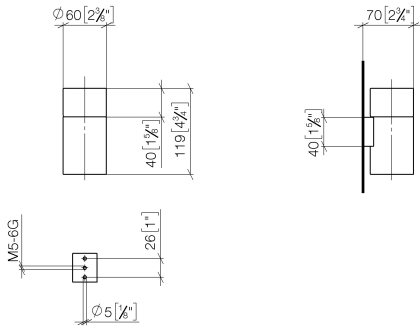

83 400 979

- bicchiere di cristallo, trasparente
- larghezza 60mm
- altezza 120 mm
- sporgenza 110 mm

Compatibile con: MADISON, MEM, TARA, CL.1, LISSÉ, VAIA, META, CYO

	Ottone spazzolato (Oro 23k)	83 400 979-28
	Cromato	83 400 979-00
	Platinato spazzolato	83 400 979-06
	Platinato	83 400 979-08
	Ottone (Oro 23k)	83 400 979-09
	Dark Chrome	83 400 979-19
	Light Gold	83 400 979-26
	Light Gold spazzolato	83 400 979-27
	Nero opaco	83 400 979-33
	Bronzo spazzolato	83 400 979-42
	Champagne spazzolato (Oro 22k)	83 400 979-46
	Champagne (Oro 22k)	83 400 979-47
	Cromo spazzolato	83 400 979-93
	Dark Platinum spazzolato	83 400 979-99

83 400 979

mm [inches]

83 400 979

Parts for other  
finishes can be found  
here: Cromato

## Elenco delle parti di ricambio

N.	Codice articolo	Denominazione	Quantità necessaria	Tempo di produzione
1	90 90 00 008 00 84	bicchiere	1	2
2	08 17 97 569-28	sostegno	1	20
3	09 30 30 117 90	vite	1	2
4	05 30 31 025 00 90	set di fissaggio	1	2
5	08 10 10 530-28	sostegno	1	20