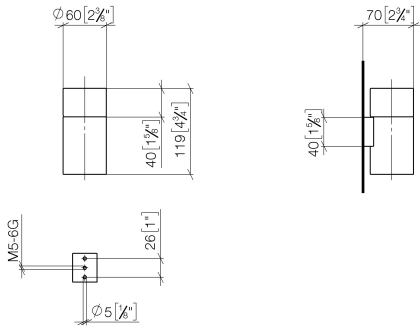

83 400 979

- bicchiere di cristallo, trasparente
- larghezza 60mm
- altezza 120 mm
- sporgenza 110 mm

Compatibile con: MADISON, MEM, TARA, CL.1, LISSÉ, VAIA, META, CYO

	Nero opaco	83 400 979-33
	Cromato	83 400 979-00
	Platinato spazzolato	83 400 979-06
	Platinato	83 400 979-08
	Ottone (Oro 23k)	83 400 979-09
	Dark Chrome	83 400 979-19
	Light Gold	83 400 979-26
	Light Gold spazzolato	83 400 979-27
	Ottone spazzolato (Oro 23k)	83 400 979-28
	Bronzo spazzolato	83 400 979-42
	Champagne spazzolato (Oro 22k)	83 400 979-46
	Champagne (Oro 22k)	83 400 979-47
	Cromo spazzolato	83 400 979-93
	Dark Platinum spazzolato	83 400 979-99

83 400 979

mm [inches]

83 400 979

Parts for other finishes can be found here: Cromato

Elenco delle parti di ricambio

N.	Codice articolo	Denominazione	Quantità necessaria	Tempo di produzione
1	90 90 00 008 00 84	bicchiere	1	2
2	08 17 97 569-33	sostegno	1	30
3	09 30 30 117 90	vite	1	2
4	05 30 31 025 00 90	set di fissaggio	1	2
5	08 10 10 530-33	sostegno	1	30