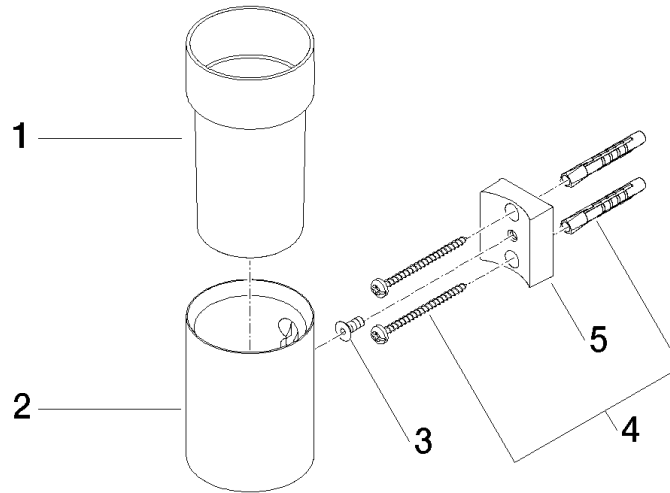

83 400 979

- bicchiere di cristallo, trasparente
- larghezza 60mm
- altezza 120 mm
- sporgenza 110 mm

Compatibile con: MADISON, MEM, TARA, CL.1, LISSÉ, VAIA, META, CYO

	Nero opaco	83 400 979-33
	Cromato	83 400 979-00
	Platinato spazzolato	83 400 979-06
	Platinato	83 400 979-08
	Ottone (Oro 23k)	83 400 979-09
	Dark Chrome	83 400 979-19
	Light Gold	83 400 979-26
	Light Gold spazzolato	83 400 979-27
	Ottone spazzolato (Oro 23k)	83 400 979-28
	Bronzo spazzolato	83 400 979-42
	Champagne spazzolato (Oro 22k)	83 400 979-46
	Champagne (Oro 22k)	83 400 979-47
	Cromo spazzolato	83 400 979-93
	Dark Platinum spazzolato	83 400 979-99

83 400 979

mm [inches]

83 400 979

Parts for other finishes can be found here: Cromato

Elenco delle parti di ricambio

N.	Codice articolo	Denominazione	Quantità necessaria	Tempo di produzione
1	90 90 00 008 00 84	bicchiere	1	2
2	08 17 97 569-33	sostegno	1	30
3	09 30 30 117 90	vite	1	2
4	05 30 31 025 00 90	set di fissaggio	1	2
5	08 10 10 530-33	sostegno	1	30