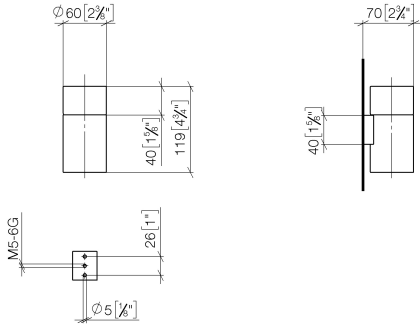

83 400 979

- bicchiere di cristallo, trasparente
- larghezza 60mm
- altezza 120 mm
- sporgenza 110 mm

Compatibile con: MADISON, MEM, TARA, CL.1, LISSÉ, VAIA, META, CYO

	Bronzo spazzolato	83 400 979-42
	Cromato	83 400 979-00
	Platinato spazzolato	83 400 979-06
	Platinato	83 400 979-08
	Ottone (Oro 23k)	83 400 979-09
	Dark Chrome	83 400 979-19
	Light Gold	83 400 979-26
	Light Gold spazzolato	83 400 979-27
	Ottone spazzolato (Oro 23k)	83 400 979-28
	Nero opaco	83 400 979-33
	Champagne spazzolato (Oro 22k)	83 400 979-46
	Champagne (Oro 22k)	83 400 979-47
	Cromo spazzolato	83 400 979-93
	Dark Platinum spazzolato	83 400 979-99

83 400 979

mm [inches]

83 400 979

Parts for other finishes can be found here: Cromato

Elenco delle parti di ricambio

N.	Codice articolo	Denominazione	Quantità necessaria	Tempo di produzione
1	90 90 00 008 00 84	bicchiere	1	2
2	08 17 97 569-42	sostegno	1	60
3	09 30 30 117 90	vite	1	2
4	05 30 31 025 00 90	set di fissaggio	1	2
5	08 10 10 530-42	sostegno	1	60