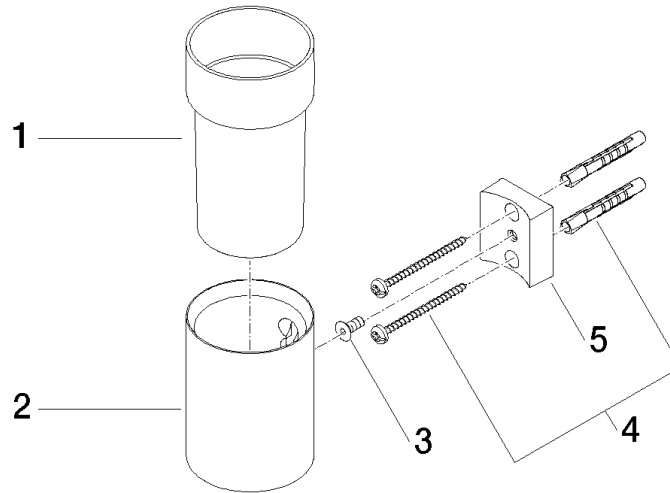

83 400 979

- bicchiere di cristallo, trasparente
- larghezza 60mm
- altezza 120 mm
- sporgenza 110 mm

Compatibile con: MADISON, MEM, TARA, CL.1, LISSÉ, VAIA, META, CYO

	Bronzo spazzolato	83 400 979-42
	Cromato	83 400 979-00
	Platinato spazzolato	83 400 979-06
	Platinato	83 400 979-08
	Ottone (Oro 23k)	83 400 979-09
	Dark Chrome	83 400 979-19
	Light Gold	83 400 979-26
	Light Gold spazzolato	83 400 979-27
	Ottone spazzolato (Oro 23k)	83 400 979-28
	Nero opaco	83 400 979-33
	Champagne spazzolato (Oro 22k)	83 400 979-46
	Champagne (Oro 22k)	83 400 979-47
	Cromo spazzolato	83 400 979-93
	Dark Platinum spazzolato	83 400 979-99

83 400 979

mm [inches]

83 400 979

Parts for other finishes can be found here: Cromato

Elenco delle parti di ricambio

N.	Codice articolo	Denominazione	Quantità necessaria	Tempo di produzione
1	90 90 00 008 00 84	bicchiere	1	2
2	08 17 97 569-42	sostegno	1	60
3	09 30 30 117 90	vite	1	2
4	05 30 31 025 00 90	set di fissaggio	1	2
5	08 10 10 530-42	sostegno	1	60