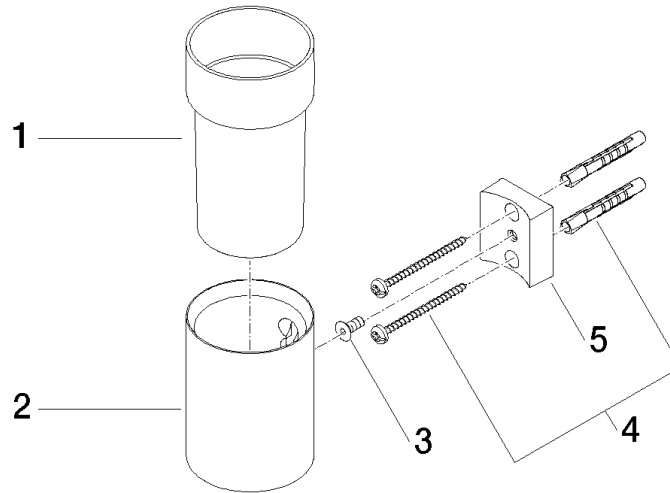

83 400 979

- bicchiere di cristallo, trasparente
- larghezza 60mm
- altezza 120 mm
- sporgenza 110 mm

Compatibile con: MADISON, MEM, TARA, CL.1, LISSÉ, VAIA, META, CYO

	Champagne (Oro 22k)	83 400 979-47
	Cromato	83 400 979-00
	Platinato spazzolato	83 400 979-06
	Platinato	83 400 979-08
	Ottone (Oro 23k)	83 400 979-09
	Dark Chrome	83 400 979-19
	Light Gold	83 400 979-26
	Light Gold spazzolato	83 400 979-27
	Ottone spazzolato (Oro 23k)	83 400 979-28
	Nero opaco	83 400 979-33
	Bronzo spazzolato	83 400 979-42
	Champagne spazzolato (Oro 22k)	83 400 979-46
	Cromo spazzolato	83 400 979-93
	Dark Platinum spazzolato	83 400 979-99

83 400 979

mm [inches]

83 400 979

Parts for other
finishes can be found
here: Cromato

Elenco delle parti di ricambio

N.	Codice articolo	Denominazione	Quantità necessaria	Tempo di produzione
1	90 90 00 008 00 84	bicchiere	1	2
2	08 17 97 569-47	sostegno	1	30
3	09 30 30 117 90	vite	1	2
4	05 30 31 025 00 90	set di fissaggio	1	2
5	08 10 10 530-47	sostegno	1	30