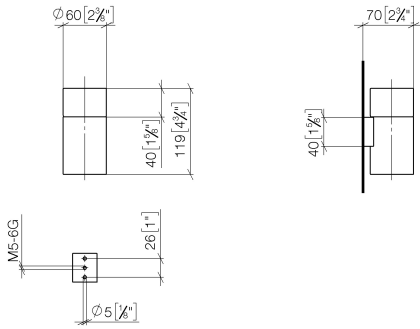

83 400 979

- bicchiere di cristallo, trasparente
- larghezza 60mm
- altezza 120 mm
- sporgenza 110 mm

Compatibile con: MADISON, MEM, TARA, CL.1, LISSÉ, VAIA, META, CYO

	Champagne (Oro 22k)	83 400 979-47
	Cromato	83 400 979-00
	Platinato spazzolato	83 400 979-06
	Platinato	83 400 979-08
	Ottone (Oro 23k)	83 400 979-09
	Dark Chrome	83 400 979-19
	Light Gold	83 400 979-26
	Light Gold spazzolato	83 400 979-27
	Ottone spazzolato (Oro 23k)	83 400 979-28
	Nero opaco	83 400 979-33
	Bronzo spazzolato	83 400 979-42
	Champagne spazzolato (Oro 22k)	83 400 979-46
	Cromo spazzolato	83 400 979-93
	Dark Platinum spazzolato	83 400 979-99

83 400 979

mm [inches]

83 400 979

Parts for other
finishes can be found
here: Cromato

Elenco delle parti di ricambio

N.	Codice articolo	Denominazione	Quantità necessaria	Tempo di produzione
1	90 90 00 008 00 84	bicchiere	1	2
2	08 17 97 569-47	sostegno	1	30
3	09 30 30 117 90	vite	1	2
4	05 30 31 025 00 90	set di fissaggio	1	2
5	08 10 10 530-47	sostegno	1	30