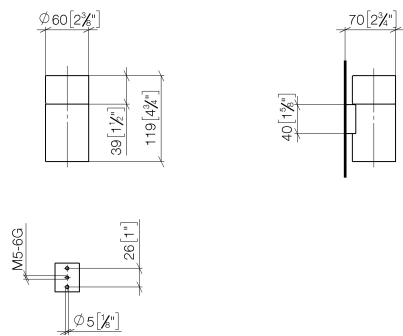

83 401 979

- bicchiere di cristallo, opaco
- larghezza 60mm
- altezza 120 mm
- sporgenza 110 mm

Compatibile con: MADISON, MEM, TARA,  
CL.1, LISSÉ, VAIA, META, CYO

	Bronzo spazzolato	83 401 979-42
	Cromato	83 401 979-00
	Platinato spazzolato	83 401 979-06
	Platinato	83 401 979-08
	Ottone (Oro 23k)	83 401 979-09
	Dark Chrome	83 401 979-19
	Light Gold	83 401 979-26
	Light Gold spazzolato	83 401 979-27
	Ottone spazzolato (Oro 23k)	83 401 979-28
	Nero opaco	83 401 979-33
	Champagne spazzolato (Oro 22k)	83 401 979-46
	Champagne (Oro 22k)	83 401 979-47
	Cromo spazzolato	83 401 979-93
	Dark Platinum spazzolato	83 401 979-99

83 401 979

mm [inches]

83 401 979

Parts for other  
finishes can be found  
here: Cromato

### Elenco delle parti di ricambio

N.	Codice articolo	Denominazione	Quantità necessaria	Tempo di produzione
1	08 90 00 008 82	Bicchiere in cristallo -	1	2
2	08 17 97 569-42	sostegno	1	60
3	09 30 30 117 90	vite	1	2
4	05 30 31 025 00 90	set di fissaggio	1	2
5	08 10 10 530-42	sostegno	1	60