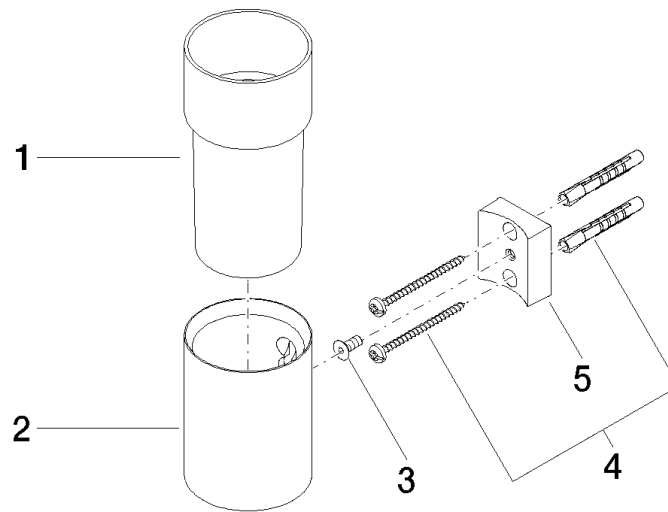

83 401 979

- bicchiere di cristallo, opaco
- larghezza 60mm
- altezza 120 mm
- sporgenza 110 mm

Compatibile con: MADISON, MEM, TARA,  
CL.1, LISSÉ, VAIA, META, CYO

	Bronzo spazzolato	83 401 979-42
	Cromato	83 401 979-00
	Platinato spazzolato	83 401 979-06
	Platinato	83 401 979-08
	Ottone (Oro 23k)	83 401 979-09
	Dark Chrome	83 401 979-19
	Light Gold	83 401 979-26
	Light Gold spazzolato	83 401 979-27
	Ottone spazzolato (Oro 23k)	83 401 979-28
	Nero opaco	83 401 979-33
	Champagne spazzolato (Oro 22k)	83 401 979-46
	Champagne (Oro 22k)	83 401 979-47
	Cromo spazzolato	83 401 979-93
	Dark Platinum spazzolato	83 401 979-99

83 401 979

mm [inches]

83 401 979

Parts for other  
finishes can be found  
here: Cromato

### Elenco delle parti di ricambio

N.	Codice articolo	Denominazione	Quantità necessaria	Tempo di produzione
1	08 90 00 008 82	Bicchiere in cristallo -	1	2
2	08 17 97 569-42	sostegno	1	60
3	09 30 30 117 90	vite	1	2
4	05 30 31 025 00 90	set di fissaggio	1	2
5	08 10 10 530-42	sostegno	1	60