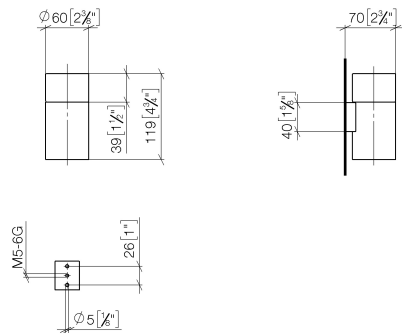

Prodotti complementari

Bicchiere in cristallo -

08 90 00 008  
82

83 401 979

mm [inches]

83 401 979

### Elenco delle parti di ricambio

N.	Codice articolo	Denominazione	Quantità necessaria	Tempo di produzione
1	08 90 00 008 82	Bicchiere in cristallo -	1	2
2	08 17 97 569-46	sostegno	1	30
3	09 30 30 117 90	vite	1	2
4	05 30 31 025 00 90	set di fissaggio	1	2
5	08 10 10 530-46	sostegno	1	30