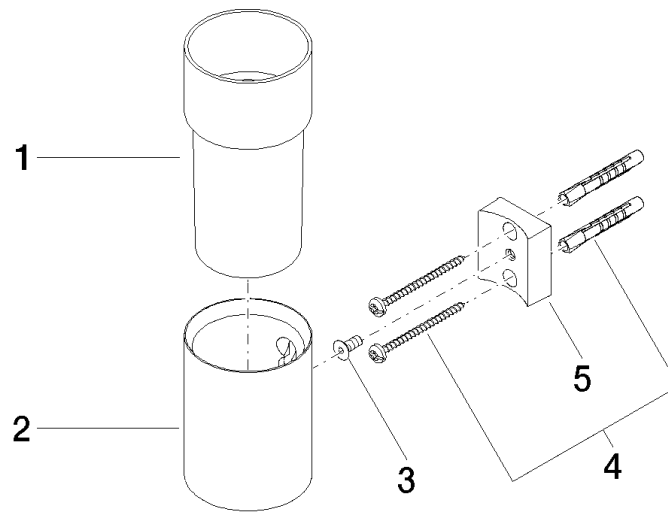

83 401 979

- bicchiere di cristallo, opaco
- larghezza 60mm
- altezza 120 mm
- sporgenza 110 mm

Compatibile con: MADISON, MEM, TARA, CL.1, LISSÉ, VAIA, META, CYO

	Cromo spazzolato	83 401 979-93
	Cromato	83 401 979-00
	Platinato spazzolato	83 401 979-06
	Platinato	83 401 979-08
	Ottone (Oro 23k)	83 401 979-09
	Dark Chrome	83 401 979-19
	Light Gold	83 401 979-26
	Light Gold spazzolato	83 401 979-27
	Ottone spazzolato (Oro 23k)	83 401 979-28
	Nero opaco	83 401 979-33
	Bronzo spazzolato	83 401 979-42
	Champagne spazzolato (Oro 22k)	83 401 979-46
	Champagne (Oro 22k)	83 401 979-47
	Dark Platinum spazzolato	83 401 979-99

83 401 979

mm [inches]

83 401 979

Parts for other  
finishes can be found  
here: Cromato

### Elenco delle parti di ricambio

N.	Codice articolo	Denominazione	Quantità necessaria	Tempo di produzione
1	08 90 00 008 82	Bicchiere in cristallo -	1	2
2	08 17 97 569-93	sostegno	1	20
3	09 30 30 117 90	vite	1	2
4	05 30 31 025 00 90	set di fissaggio	1	2
5	08 10 10 530-93	sostegno	1	20