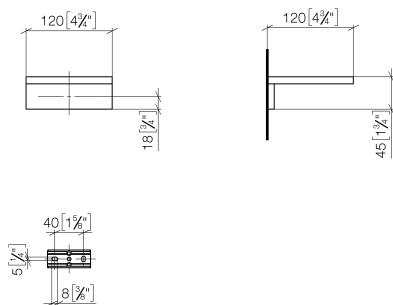

83 410 780

- larghezza 120mm
- altezza 45 mm
- sporgenza 120 mm

Compatibile con: MEM, CYO

	Platinato	83 410 780-08
	Cromato	83 410 780-00
	Platinato spazzolato	83 410 780-06
	Dark Chrome	83 410 780-19
	Ottone spazzolato (Oro 23k)	83 410 780-28
	Champagne spazzolato (Oro 22k)	83 410 780-46
	Champagne (Oro 22k)	83 410 780-47
	Dark Platinum spazzolato	83 410 780-99

83 410 780

mm [inches]

83 410 780

Parts for other  
finishes can be found  
here: Cromato

### Elenco delle parti di ricambio

N.	Codice articolo	Denominazione	Quantità necessaria	Tempo di produzione
1	08 17 78 601-08	coppa	1	60
2	08 17 78 507-08	sostegno	1	60
3	90 31 11 112 00 90	perno	1	2
4	90 30 11 029 00 90	rondella	2	2
5	09 30 30 069 90	vite	2	2
6	05 17 20 718 00 90	set di fissaggio	1	2