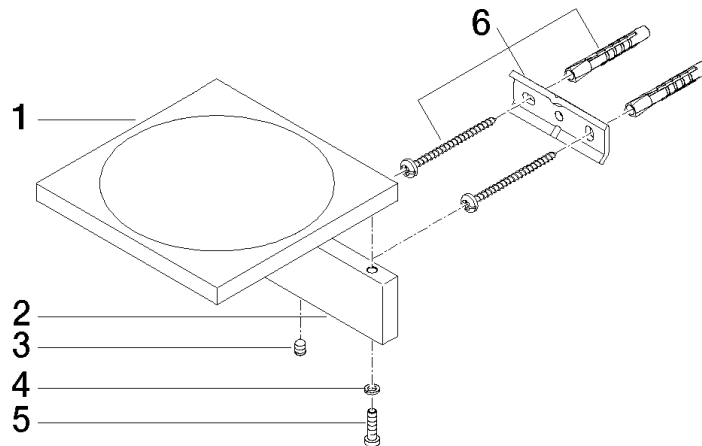

83 410 780

- larghezza 120mm
- altezza 45 mm
- sporgenza 120 mm

Compatibile con: MEM, CYO

	Platinato	83 410 780-08
	Cromato	83 410 780-00
	Platinato spazzolato	83 410 780-06
	Dark Chrome	83 410 780-19
	Ottone spazzolato (Oro 23k)	83 410 780-28
	Champagne spazzolato (Oro 22k)	83 410 780-46
	Champagne (Oro 22k)	83 410 780-47
	Dark Platinum spazzolato	83 410 780-99

83 410 780

mm [inches]

83 410 780

Parts for other  
finishes can be found  
here: Cromato

### Elenco delle parti di ricambio

N.	Codice articolo	Denominazione	Quantità necessaria	Tempo di produzione
1	08 17 78 601-08	coppa	1	60
2	08 17 78 507-08	sostegno	1	60
3	90 31 11 112 00 90	perno	1	2
4	90 30 11 029 00 90	rondella	2	2
5	09 30 30 069 90	vite	2	2
6	05 17 20 718 00 90	set di fissaggio	1	2