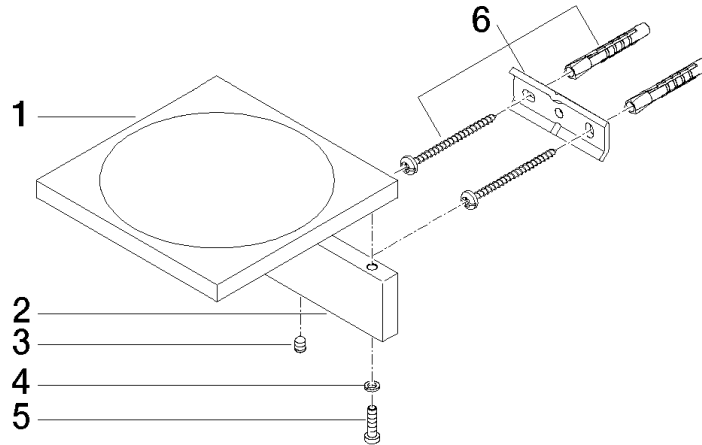

83 410 780

- larghezza 120mm
- altezza 45 mm
- sporgenza 120 mm

Compatibile con: MEM, CYO

	Champagne (Oro 22k)	83 410 780-47
	Cromato	83 410 780-00
	Platinato spazzolato	83 410 780-06
	Platinato	83 410 780-08
	Dark Chrome	83 410 780-19
	Ottone spazzolato (Oro 23k)	83 410 780-28
	Champagne spazzolato (Oro 22k)	83 410 780-46
	Dark Platinum spazzolato	83 410 780-99

83 410 780

mm [inches]

83 410 780

Parts for other finishes can be found here: Cromato

Elenco delle parti di ricambio

N.	Codice articolo	Denominazione	Quantità necessaria	Tempo di produzione
1	08 17 78 601-47	coppa	1	30
2	08 17 78 507-47	sostegno	1	30
3	90 31 11 112 00 90	perno	1	2
4	90 30 11 029 00 90	rondella	2	2
5	09 30 30 069 90	vite	2	2
6	05 17 20 718 00 90	set di fissaggio	1	2