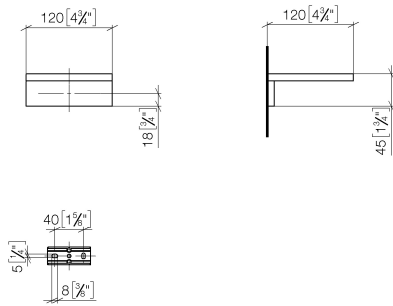

83 410 780

- larghezza 120mm
- altezza 45 mm
- sporgenza 120 mm

Compatibile con: MEM, CYO

	Champagne (Oro 22k)	83 410 780-47
	Cromato	83 410 780-00
	Platinato spazzolato	83 410 780-06
	Platinato	83 410 780-08
	Dark Chrome	83 410 780-19
	Ottone spazzolato (Oro 23k)	83 410 780-28
	Champagne spazzolato (Oro 22k)	83 410 780-46
	Dark Platinum spazzolato	83 410 780-99

83 410 780

mm [inches]

83 410 780

Parts for other finishes can be found here: Cromato

Elenco delle parti di ricambio

N.	Codice articolo	Denominazione	Quantità necessaria	Tempo di produzione
1	08 17 78 601-47	coppa	1	30
2	08 17 78 507-47	sostegno	1	30
3	90 31 11 112 00 90	perno	1	2
4	90 30 11 029 00 90	rondella	2	2
5	09 30 30 069 90	vite	2	2
6	05 17 20 718 00 90	set di fissaggio	1	2