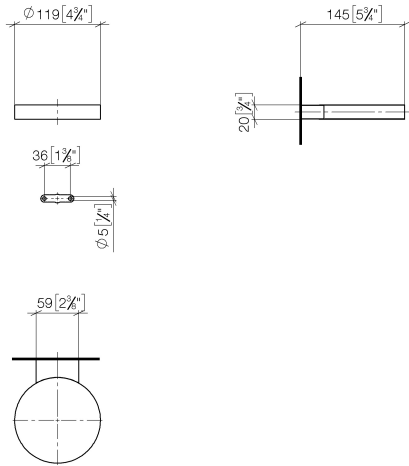

83 410 979

- larghezza 120mm
- altezza 20 mm
- sporgenza 145 mm

Compatibile con: MADISON, MEM, TARA,  
CL.1, LISSÉ, VAIA, META, CYO

	Platinato spazzolato	83 410 979-06
	Cromato	83 410 979-00
	Platinato	83 410 979-08
	Ottone (Oro 23k)	83 410 979-09
	Dark Chrome	83 410 979-19
	Light Gold	83 410 979-26
	Light Gold spazzolato	83 410 979-27
	Ottone spazzolato (Oro 23k)	83 410 979-28
	Nero opaco	83 410 979-33
	Bronzo spazzolato	83 410 979-42
	Champagne spazzolato (Oro 22k)	83 410 979-46
	Champagne (Oro 22k)	83 410 979-47
	Cromo spazzolato	83 410 979-93
	Dark Platinum spazzolato	83 410 979-99

83 410 979

mm [inches]

83 410 979

Parts for other  
finishes can be found  
here: Cromato

### Elenco delle parti di ricambio

N.	Codice articolo	Denominazione	Quantità necessaria	Tempo di produzione
1	08 17 97 570-06	coppa	1	10
2	09 31 11 002 90	perno	1	2
3	08 17 30 502-06	sostegno	1	10
4	09 30 30 080 90	vite	2	2
5	05 30 31 025 00 90	set di fissaggio	1	2
6	09 17 20 030 90	sostegno	1	2