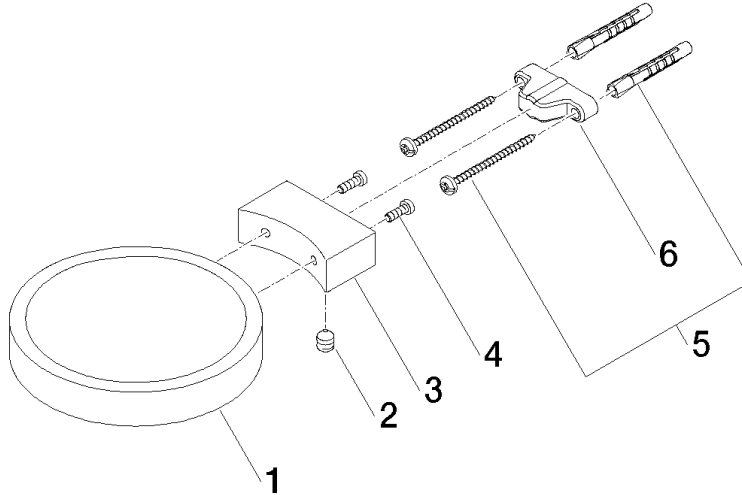

83 410 979

- larghezza 120mm
- altezza 20 mm
- sporgenza 145 mm

Compatibile con: MADISON, MEM, TARA,  
CL.1, LISSÉ, VAIA, META, CYO

	Platinato spazzolato	83 410 979-06
	Cromato	83 410 979-00
	Platinato	83 410 979-08
	Ottone (Oro 23k)	83 410 979-09
	Dark Chrome	83 410 979-19
	Light Gold	83 410 979-26
	Light Gold spazzolato	83 410 979-27
	Ottone spazzolato (Oro 23k)	83 410 979-28
	Nero opaco	83 410 979-33
	Bronzo spazzolato	83 410 979-42
	Champagne spazzolato (Oro 22k)	83 410 979-46
	Champagne (Oro 22k)	83 410 979-47
	Cromo spazzolato	83 410 979-93
	Dark Platinum spazzolato	83 410 979-99

83 410 979

mm [inches]

83 410 979

Parts for other  
finishes can be found  
here: Cromato

### Elenco delle parti di ricambio

N.	Codice articolo	Denominazione	Quantità necessaria	Tempo di produzione
1	08 17 97 570-06	coppa	1	10
2	09 31 11 002 90	perno	1	2
3	08 17 30 502-06	sostegno	1	10
4	09 30 30 080 90	vite	2	2
5	05 30 31 025 00 90	set di fissaggio	1	2
6	09 17 20 030 90	sostegno	1	2