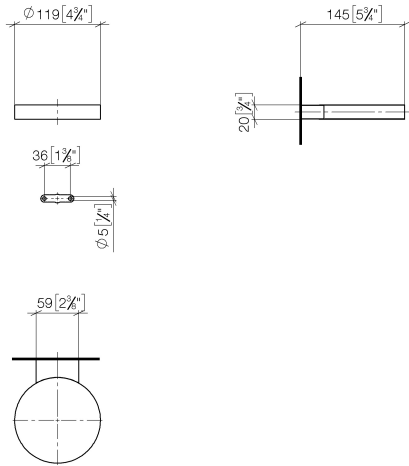

83 410 979

- larghezza 120mm
- altezza 20 mm
- sporgenza 145 mm

Compatibile con: MADISON, MEM, TARA,  
CL.1, LISSÉ, VAIA, META, CYO

	Platinato	83 410 979-08
	Cromato	83 410 979-00
	Platinato spazzolato	83 410 979-06
	Ottone (Oro 23k)	83 410 979-09
	Dark Chrome	83 410 979-19
	Light Gold	83 410 979-26
	Light Gold spazzolato	83 410 979-27
	Ottone spazzolato (Oro 23k)	83 410 979-28
	Nero opaco	83 410 979-33
	Bronzo spazzolato	83 410 979-42
	Champagne spazzolato (Oro 22k)	83 410 979-46
	Champagne (Oro 22k)	83 410 979-47
	Cromo spazzolato	83 410 979-93
	Dark Platinum spazzolato	83 410 979-99

83 410 979

mm [inches]

83 410 979

Parts for other  
finishes can be found  
here: Cromato

### Elenco delle parti di ricambio

N.	Codice articolo	Denominazione	Quantità necessaria	Tempo di produzione
1	08 17 97 570-08	coppa	1	40
2	09 31 11 002 90	perno	1	2
3	08 17 30 502-08	sostegno	1	40
4	09 30 30 080 90	vite	2	2
5	05 30 31 025 00 90	set di fissaggio	1	2
6	09 17 20 030 90	sostegno	1	2