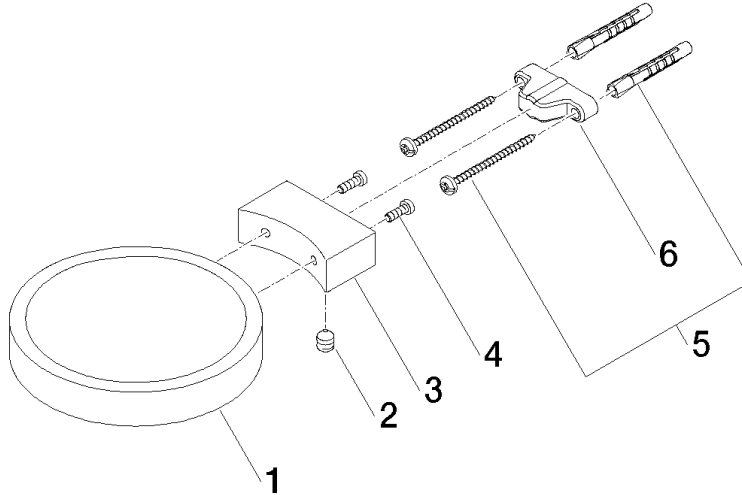

83 410 979

- larghezza 120mm
- altezza 20 mm
- sporgenza 145 mm

Compatibile con: MADISON, MEM, TARA,  
CL.1, LISSÉ, VAIA, META, CYO

	Platinato	83 410 979-08
	Cromato	83 410 979-00
	Platinato spazzolato	83 410 979-06
	Ottone (Oro 23k)	83 410 979-09
	Dark Chrome	83 410 979-19
	Light Gold	83 410 979-26
	Light Gold spazzolato	83 410 979-27
	Ottone spazzolato (Oro 23k)	83 410 979-28
	Nero opaco	83 410 979-33
	Bronzo spazzolato	83 410 979-42
	Champagne spazzolato (Oro 22k)	83 410 979-46
	Champagne (Oro 22k)	83 410 979-47
	Cromo spazzolato	83 410 979-93
	Dark Platinum spazzolato	83 410 979-99

83 410 979

mm [inches]

83 410 979

Parts for other  
finishes can be found  
here: Cromato

### Elenco delle parti di ricambio

N.	Codice articolo	Denominazione	Quantità necessaria	Tempo di produzione
1	08 17 97 570-08	coppa	1	40
2	09 31 11 002 90	perno	1	2
3	08 17 30 502-08	sostegno	1	40
4	09 30 30 080 90	vite	2	2
5	05 30 31 025 00 90	set di fissaggio	1	2
6	09 17 20 030 90	sostegno	1	2