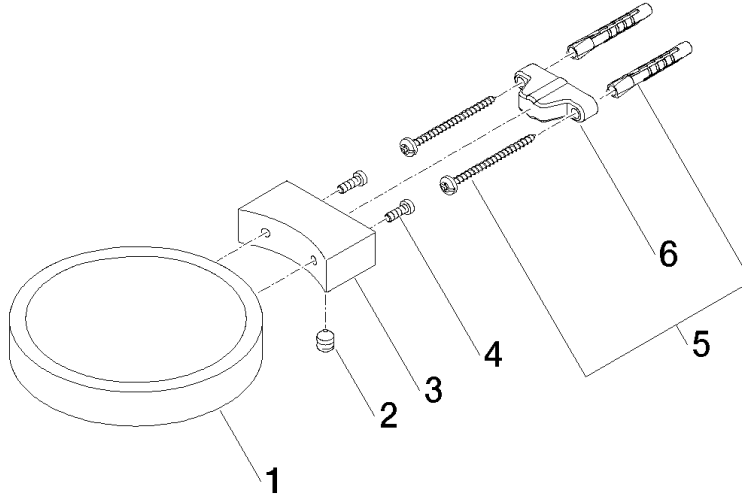

83 410 979

- larghezza 120mm
- altezza 20 mm
- sporgenza 145 mm

Compatibile con: MADISON, MEM, TARA, CL.1, LISSÉ, VAIA, META, CYO

	Ottone (Oro 23k)	83 410 979-09
	Cromato	83 410 979-00
	Platinato spazzolato	83 410 979-06
	Platinato	83 410 979-08
	Dark Chrome	83 410 979-19
	Light Gold	83 410 979-26
	Light Gold spazzolato	83 410 979-27
	Ottone spazzolato (Oro 23k)	83 410 979-28
	Nero opaco	83 410 979-33
	Bronzo spazzolato	83 410 979-42
	Champagne spazzolato (Oro 22k)	83 410 979-46
	Champagne (Oro 22k)	83 410 979-47
	Cromo spazzolato	83 410 979-93
	Dark Platinum spazzolato	83 410 979-99

83 410 979

mm [inches]

83 410 979

Parts for other
finishes can be found
here: Cromato

Elenco delle parti di ricambio

N.	Codice articolo	Denominazione	Quantità necessaria	Tempo di produzione
1	08 17 97 570-09	coppa	1	40
2	09 31 11 002 90	perno	1	2
3	08 17 30 502-09	sostegno	1	40
4	09 30 30 080 90	vite	2	2
5	05 30 31 025 00 90	set di fissaggio	1	2
6	09 17 20 030 90	sostegno	1	2