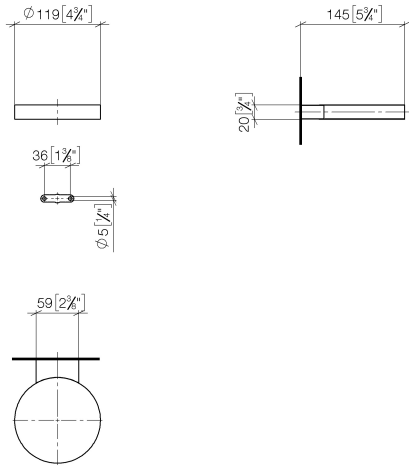

83 410 979

- larghezza 120mm
- altezza 20 mm
- sporgenza 145 mm

Compatibile con: MADISON, MEM, TARA, CL.1, LISSÉ, VAIA, META, CYO

	Ottone (Oro 23k)	83 410 979-09
	Cromato	83 410 979-00
	Platinato spazzolato	83 410 979-06
	Platinato	83 410 979-08
	Dark Chrome	83 410 979-19
	Light Gold	83 410 979-26
	Light Gold spazzolato	83 410 979-27
	Ottone spazzolato (Oro 23k)	83 410 979-28
	Nero opaco	83 410 979-33
	Bronzo spazzolato	83 410 979-42
	Champagne spazzolato (Oro 22k)	83 410 979-46
	Champagne (Oro 22k)	83 410 979-47
	Cromo spazzolato	83 410 979-93
	Dark Platinum spazzolato	83 410 979-99

83 410 979

mm [inches]

83 410 979

Parts for other
finishes can be found
here: Cromato

Elenco delle parti di ricambio

N.	Codice articolo	Denominazione	Quantità necessaria	Tempo di produzione
1	08 17 97 570-09	coppa	1	40
2	09 31 11 002 90	perno	1	2
3	08 17 30 502-09	sostegno	1	40
4	09 30 30 080 90	vite	2	2
5	05 30 31 025 00 90	set di fissaggio	1	2
6	09 17 20 030 90	sostegno	1	2