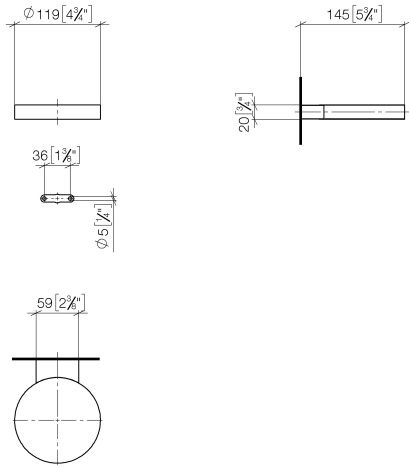

83 410 979

- larghezza 120mm
- altezza 20 mm
- sporgenza 145 mm

Compatibile con: MADISON, MEM, TARA,  
CL.1, LISSÉ, VAIA, META, CYO

	Dark Chrome	83 410 979-19
	Cromato	83 410 979-00
	Platinato spazzolato	83 410 979-06
	Platinato	83 410 979-08
	Ottone (Oro 23k)	83 410 979-09
	Light Gold	83 410 979-26
	Light Gold spazzolato	83 410 979-27
	Ottone spazzolato (Oro 23k)	83 410 979-28
	Nero opaco	83 410 979-33
	Bronzo spazzolato	83 410 979-42
	Champagne spazzolato (Oro 22k)	83 410 979-46
	Champagne (Oro 22k)	83 410 979-47
	Cromo spazzolato	83 410 979-93
	Dark Platinum spazzolato	83 410 979-99

83 410 979

mm [inches]

83 410 979

Parts for other  
finishes can be found  
here: Cromato