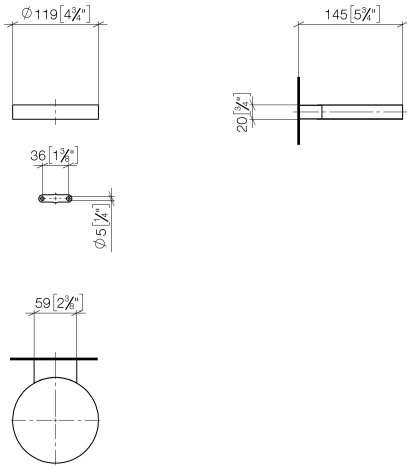

83 410 979

- larghezza 120mm
- altezza 20 mm
- sporgenza 145 mm

Compatibile con: MADISON, MEM, TARA,
CL.1, LISSÉ, VAIA, META, CYO

	Light Gold	83 410 979-26
	Cromato	83 410 979-00
	Platinato spazzolato	83 410 979-06
	Platinato	83 410 979-08
	Ottone (Oro 23k)	83 410 979-09
	Dark Chrome	83 410 979-19
	Light Gold spazzolato	83 410 979-27
	Ottone spazzolato (Oro 23k)	83 410 979-28
	Nero opaco	83 410 979-33
	Bronzo spazzolato	83 410 979-42
	Champagne spazzolato (Oro 22k)	83 410 979-46
	Champagne (Oro 22k)	83 410 979-47
	Cromo spazzolato	83 410 979-93
	Dark Platinum spazzolato	83 410 979-99

83 410 979

mm [inches]

83 410 979

Parts for other
finishes can be found
here: Cromato

Elenco delle parti di ricambio

N.	Codice articolo	Denominazione	Quantità necessaria	Tempo di produzione
1	08 17 97 570-26	coppa	1	60
2	09 31 11 002 90	perno	1	2
3	08 17 30 502-26	sostegno	1	60
4	09 30 30 080 90	vite	2	2
5	05 30 31 025 00 90	set di fissaggio	1	2
6	09 17 20 030 90	sostegno	1	2