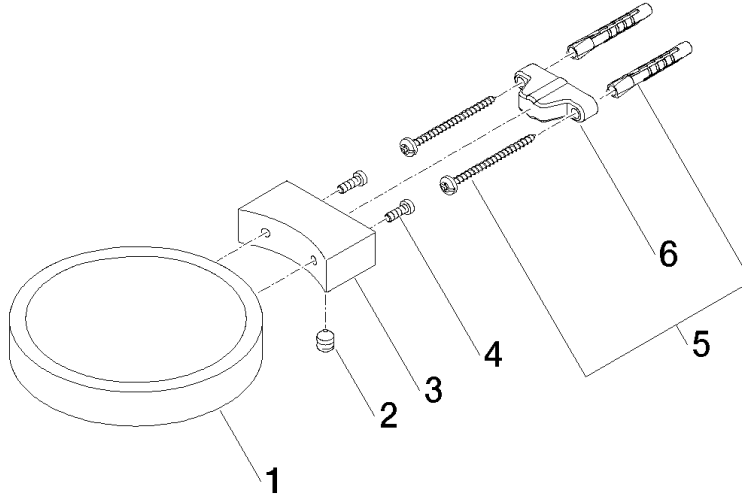

83 410 979

- larghezza 120mm
- altezza 20 mm
- sporgenza 145 mm

Compatibile con: MADISON, MEM, TARA,
CL.1, LISSÉ, VAIA, META, CYO

	Light Gold	83 410 979-26
	Cromato	83 410 979-00
	Platinato spazzolato	83 410 979-06
	Platinato	83 410 979-08
	Ottone (Oro 23k)	83 410 979-09
	Dark Chrome	83 410 979-19
	Light Gold spazzolato	83 410 979-27
	Ottone spazzolato (Oro 23k)	83 410 979-28
	Nero opaco	83 410 979-33
	Bronzo spazzolato	83 410 979-42
	Champagne spazzolato (Oro 22k)	83 410 979-46
	Champagne (Oro 22k)	83 410 979-47
	Cromo spazzolato	83 410 979-93
	Dark Platinum spazzolato	83 410 979-99

83 410 979

mm [inches]

83 410 979

Parts for other
finishes can be found
here: Cromato

Elenco delle parti di ricambio

N.	Codice articolo	Denominazione	Quantità necessaria	Tempo di produzione
1	08 17 97 570-26	coppa	1	60
2	09 31 11 002 90	perno	1	2
3	08 17 30 502-26	sostegno	1	60
4	09 30 30 080 90	vite	2	2
5	05 30 31 025 00 90	set di fissaggio	1	2
6	09 17 20 030 90	sostegno	1	2