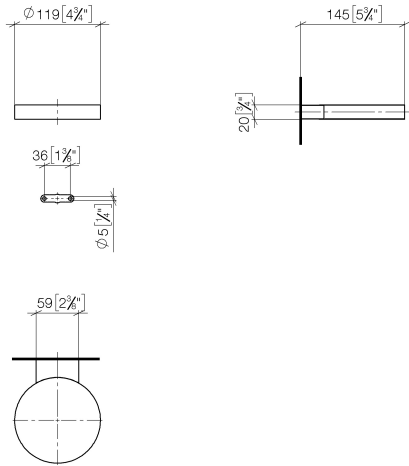

83 410 979

- larghezza 120mm
- altezza 20 mm
- sporgenza 145 mm

Compatibile con: MADISON, MEM, TARA, CL.1, LISSÉ, VAIA, META, CYO

	Light Gold spazzolato	83 410 979-27
	Cromato	83 410 979-00
	Platinato spazzolato	83 410 979-06
	Platinato	83 410 979-08
	Ottone (Oro 23k)	83 410 979-09
	Dark Chrome	83 410 979-19
	Light Gold	83 410 979-26
	Ottone spazzolato (Oro 23k)	83 410 979-28
	Nero opaco	83 410 979-33
	Bronzo spazzolato	83 410 979-42
	Champagne spazzolato (Oro 22k)	83 410 979-46
	Champagne (Oro 22k)	83 410 979-47
	Cromo spazzolato	83 410 979-93
	Dark Platinum spazzolato	83 410 979-99

83 410 979

mm [inches]

83 410 979

Parts for other
finishes can be found
here: Cromato

Elenco delle parti di ricambio

N.	Codice articolo	Denominazione	Quantità necessaria	Tempo di produzione
1	08 17 97 570-27	coppa	1	60
2	09 31 11 002 90	perno	1	2
3	08 17 30 502-27	sostegno	1	60
4	09 30 30 080 90	vite	2	2
5	05 30 31 025 00 90	set di fissaggio	1	2
6	09 17 20 030 90	sostegno	1	2