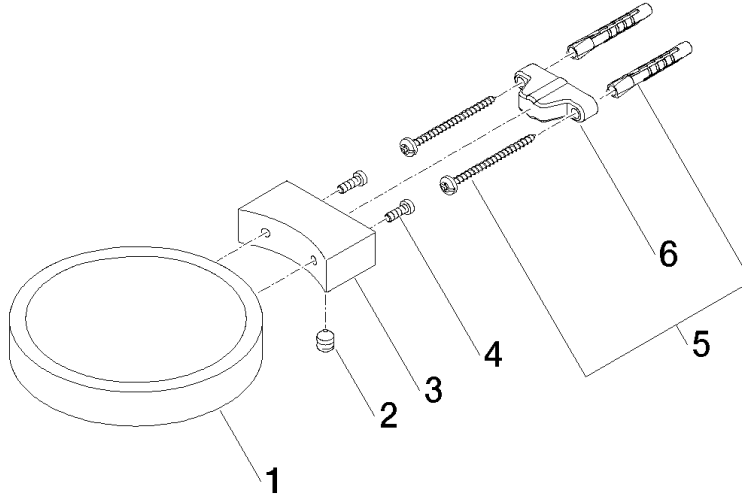

83 410 979

- larghezza 120mm
- altezza 20 mm
- sporgenza 145 mm

Compatibile con: MADISON, MEM, TARA, CL.1, LISSÉ, VAIA, META, CYO

	Light Gold spazzolato	83 410 979-27
	Cromato	83 410 979-00
	Platinato spazzolato	83 410 979-06
	Platinato	83 410 979-08
	Ottone (Oro 23k)	83 410 979-09
	Dark Chrome	83 410 979-19
	Light Gold	83 410 979-26
	Ottone spazzolato (Oro 23k)	83 410 979-28
	Nero opaco	83 410 979-33
	Bronzo spazzolato	83 410 979-42
	Champagne spazzolato (Oro 22k)	83 410 979-46
	Champagne (Oro 22k)	83 410 979-47
	Cromo spazzolato	83 410 979-93
	Dark Platinum spazzolato	83 410 979-99

83 410 979

mm [inches]

83 410 979

Parts for other
finishes can be found
here: Cromato

Elenco delle parti di ricambio

N.	Codice articolo	Denominazione	Quantità necessaria	Tempo di produzione
1	08 17 97 570-27	coppa	1	60
2	09 31 11 002 90	perno	1	2
3	08 17 30 502-27	sostegno	1	60
4	09 30 30 080 90	vite	2	2
5	05 30 31 025 00 90	set di fissaggio	1	2
6	09 17 20 030 90	sostegno	1	2